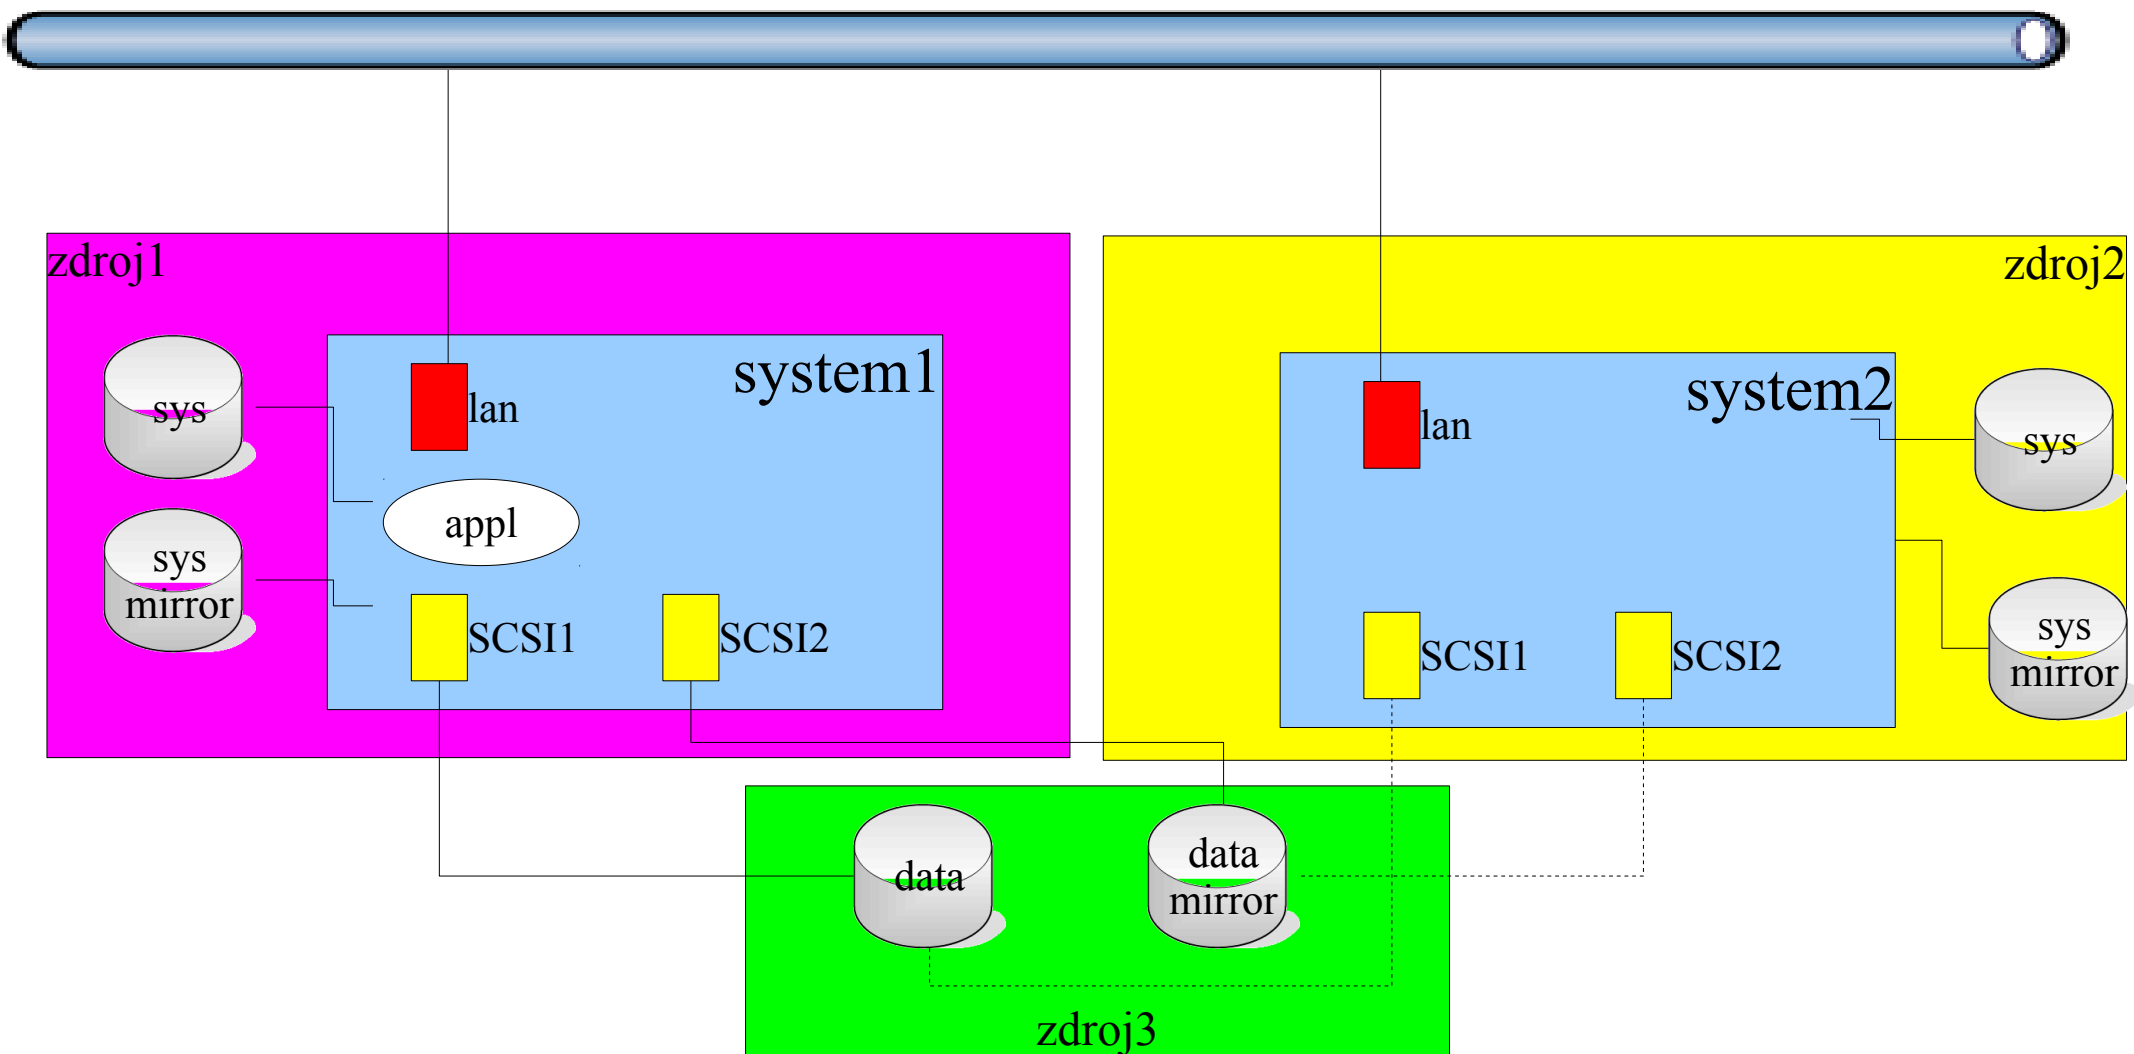

Plánované výpadky

approved by
dsn.felk.cvut.cz

- Zálohy
- Změna HW, SW
- Opravné balíky
- Údržba, upgrade databáze
- Údržba diskových prostorů

- HW porucha (SPOF)
 - CPU, paměť, disk, SCSI/FC adaptér, síťová karta
- Síťová infrastruktura
- Klientská PC
- Výpadek napájení
- Chyba SW
- Chyba obsluhy

approved by
dsn.felk.cvut.cz

- Sdílený přístup
 - Sdílené SCSI
 - SAN
 - NFS, CIFS
- Spolehlivost
 - RAID 1,5,10, ...
 - SW, HW
 - Logická a fyzická replikace

Snížení rizika (napájení)

approved by
dsn.felk.cvut.cz

Snížení rizika (data a síť)

approved by
dsn.felk.cvut.cz

Sítový provoz

approved by
dsn.felk.cvut.cz

Výpadek síťové karty

approved by
dsn.felk.cvut.cz

Porucha aplikace

approved by
dsn.felk.cvut.cz

Záložní směrovače

approved by
dsn.felk.cvut.cz

Náhrada síťových adaptérů

approved by
dsn.felk.cvut.cz

- Standby adaptéry
- Spojování portů
 - Zálaha
 - Load ballancing
 - Škálování šířky pásma

- Split Brain
- Zamykací mechanismy
- Více serverů
- Quorum servery