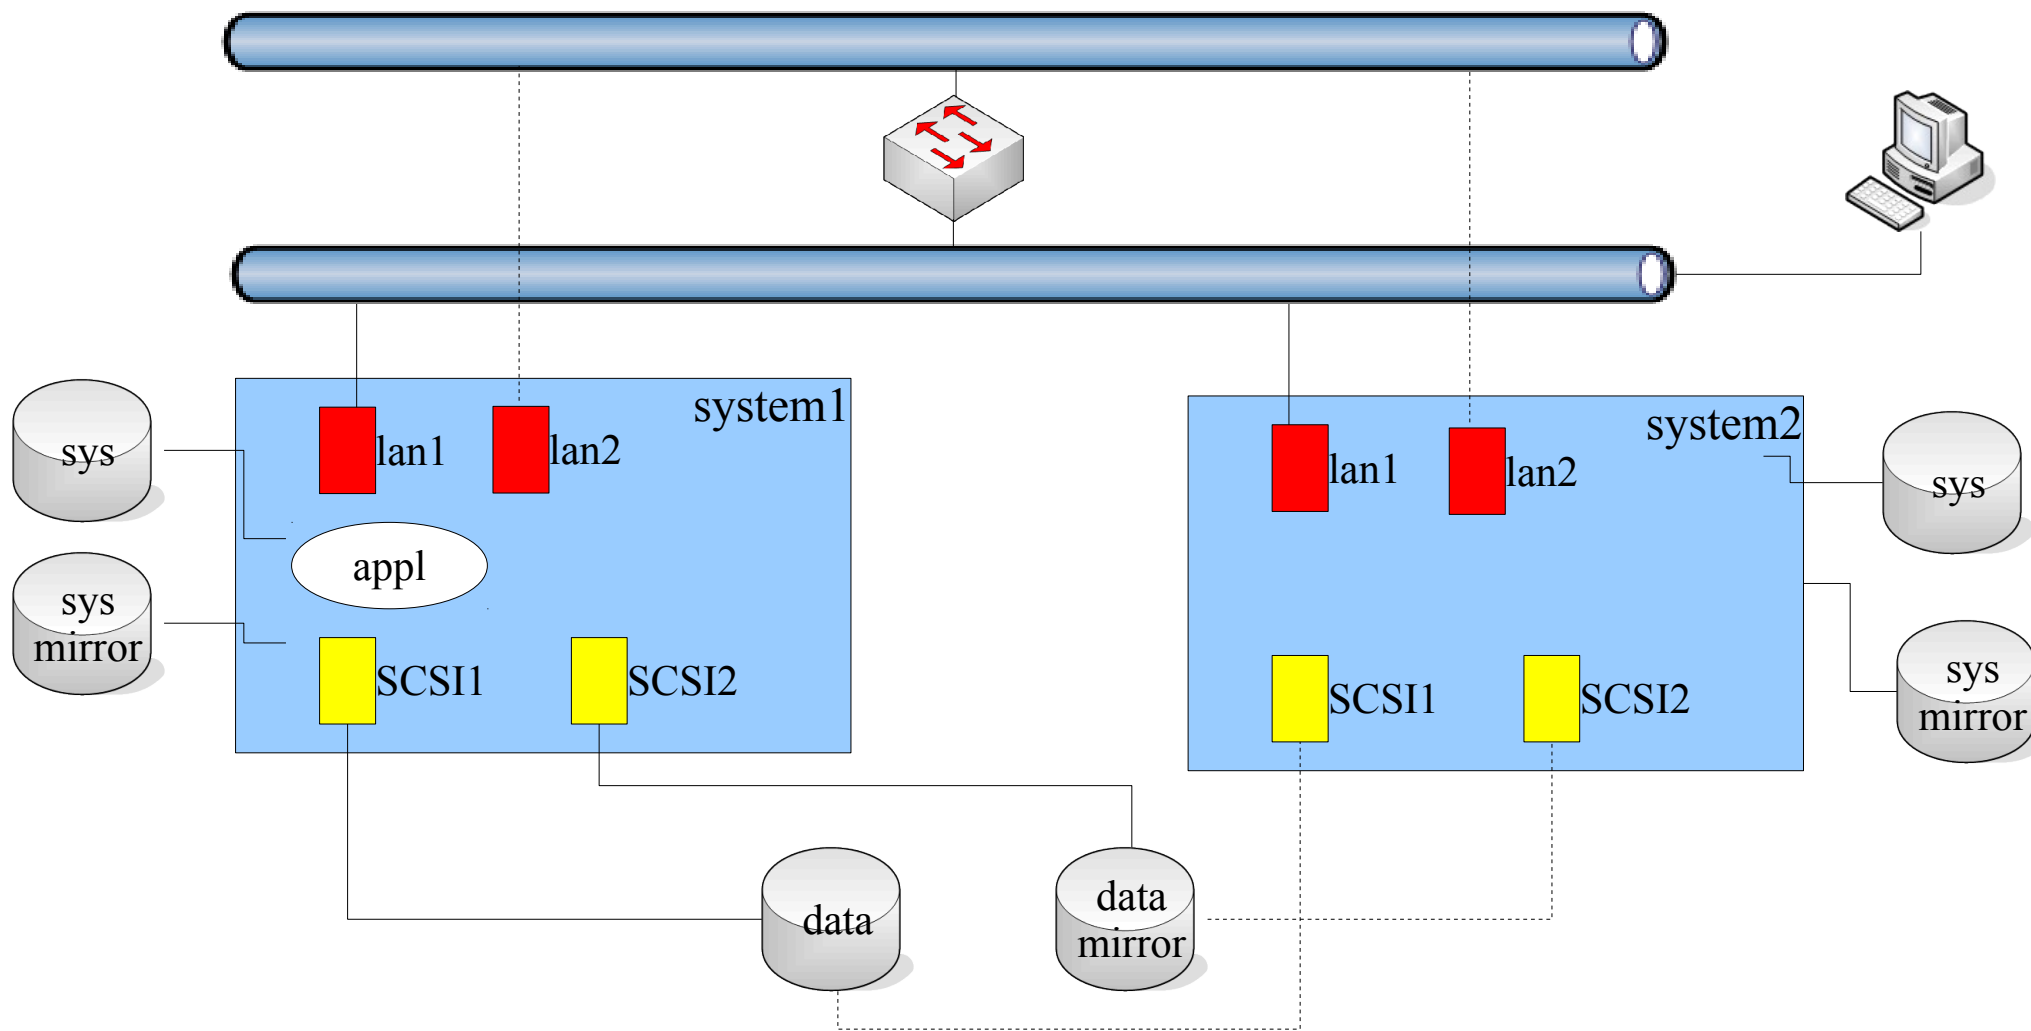

Plánované výpadky

approved by
dsn.felk.cvut.cz

- Zálohy
- Změna HW, SW
- Opravné balíky
- Údržba, upgrade databáze
- Údržba diskových prostorů

- HW porucha (SPOF)
 - CPU, paměť, disk, SCSI/FC adaptér, síťová karta
- Síťová infrastruktura
- Klientská PC
- Výpadek napájení
- Chyba SW
- Chyba obsluhy

approved by
dsn.felk.cvut.cz

- Sdílený přístup
 - Sdílené SCSI
 - SAN
 - NFS, CIFS
- Spolehlivost
 - RAID 1,5,10, ...
 - SW, HW
 - Logická a fyzická replikace

Snížení rizika (napájení)

approved by
dsn.felk.cvut.cz

Snížení rizika (data a síť)

approved by
dsn.felk.cvut.cz

Sítový provoz

approved by
dsn.felk.cvut.cz

Výpadek síťové karty

approved by
dsn.felk.cvut.cz

Porucha aplikace

approved by
dsn.felk.cvut.cz

Záložní směrovače

approved by
dsn.felk.cvut.cz

Náhrada síťových adaptérů

approved by
dsn.felk.cvut.cz

- Standby adaptéry
- Spojování portů
 - Zálaha
 - Load ballancing
 - Škálování šířky pásma

- Split Brain
- Zamykací mechanismy
- Více serverů
- Quorum servery