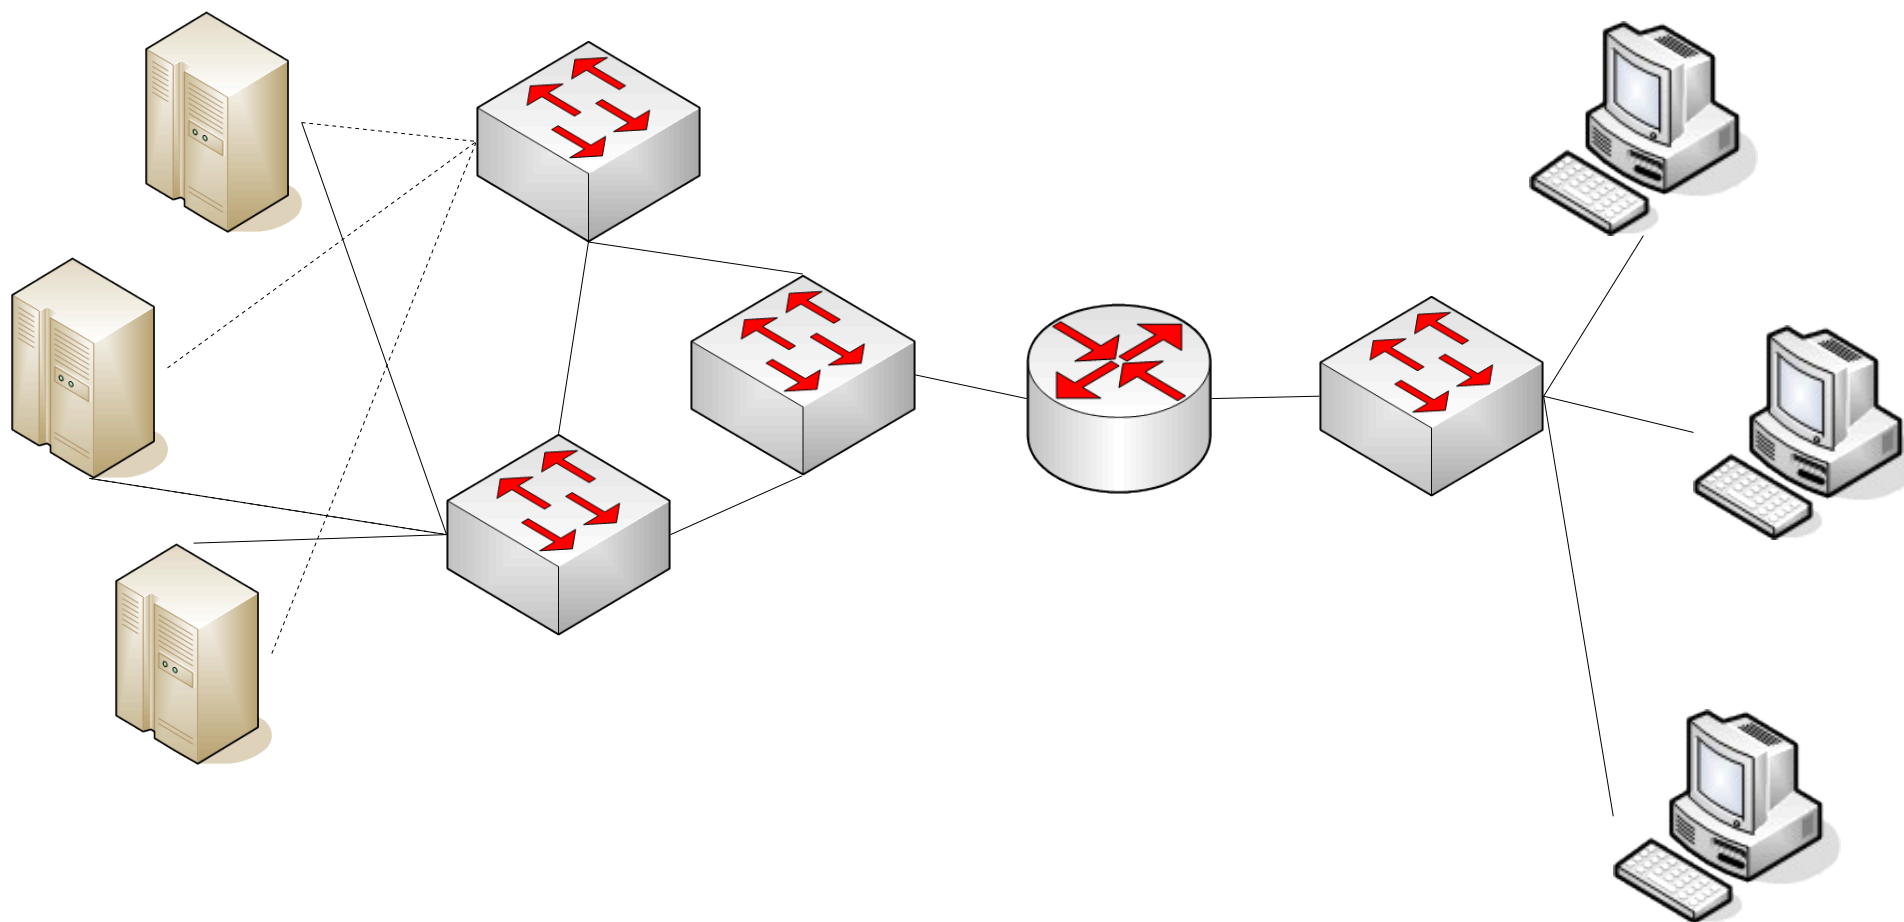

- Běh procesů
- Testování služby
- Závislosti mezi aplikacemi
- Zdroje pro běh aplikací

Sítové prostředí

approved by
dsn.felk.cvut.cz

Záložní adaptéry

approved by
dsn.felk.cvut.cz

Záložní přepínače

approved by
dsn.felk.cvut.cz

Záložní směrovače

approved by
dsn.felk.cvut.cz

Náhrada síťových adaptérů

approved by
dsn.felk.cvut.cz

- Standby adaptéry
- Spojování portů
 - Zálaha
 - Load ballancing
 - Škálování šířky pásma

- Split Brain
- Zamykací mechanismy
- Více serverů
- Quorum servery