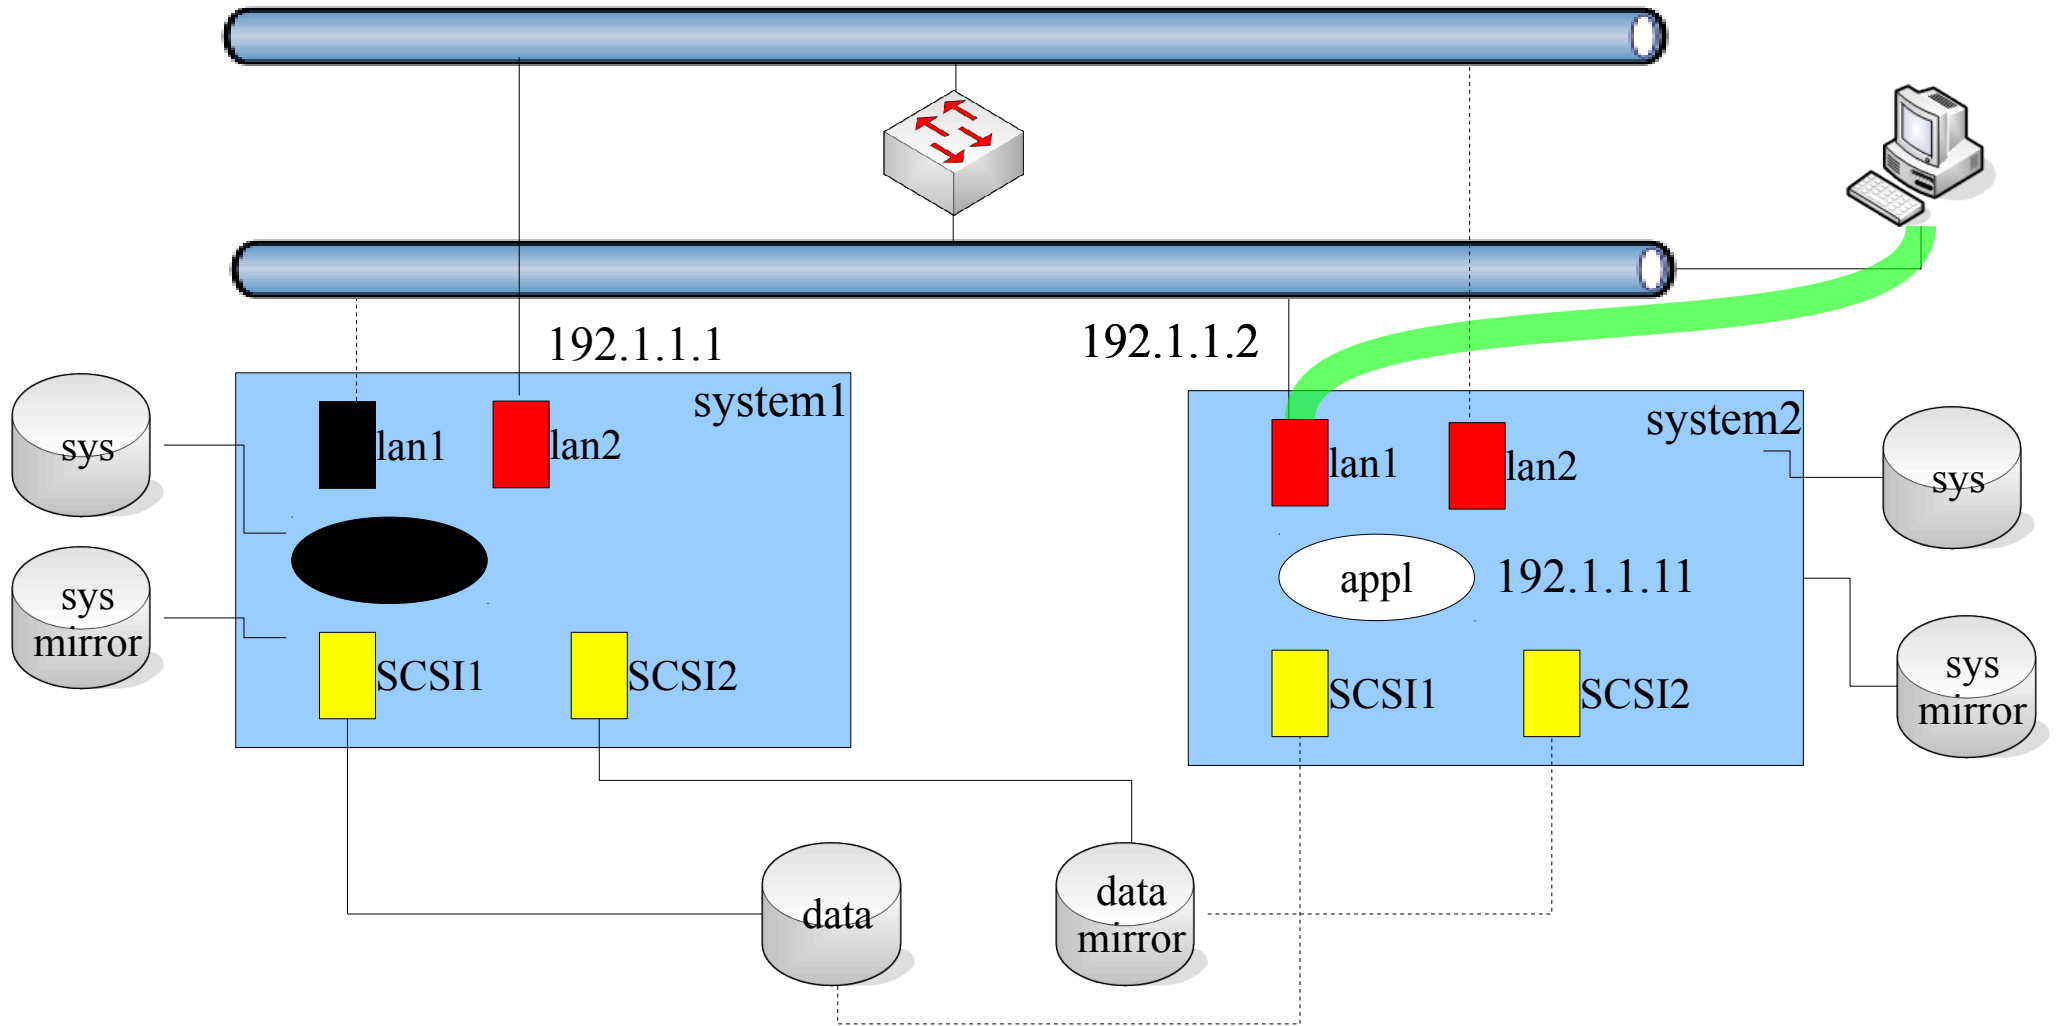

approved by
dsn.felk.cvut.cz

- Sdílený přístup
 - Sdílené SCSI
 - SAN
 - NFS, CIFS
- Spolehlivost
 - RAID 1,5,10, ...
 - SW, HW
 - Logická a fyzická replikace

Snížení rizika (napájení)

approved by
dsn.felk.cvut.cz

Snížení rizika (data a síť)

approved by
dsn.felk.cvut.cz

Sítový provoz

approved by
dsn.felk.cvut.cz

Výpadek síťové karty

approved by
dsn.felk.cvut.cz

Porucha aplikace

approved by
dsn.felk.cvut.cz

- Běh procesů
- Testování služby
- Závislosti mezi aplikacemi
- Zdroje pro běh aplikací

Sítové prostředí

approved by
dsn.felk.cvut.cz

Záložní adaptéry

approved by
dsn.felk.cvut.cz

Záložní přepínače

approved by
dsn.felk.cvut.cz

Záložní směrovače

approved by
dsn.felk.cvut.cz

Náhrada síťových adaptérů

approved by
dsn.felk.cvut.cz

- Standby adaptéry
- Spojování portů
 - Zálaha
 - Load ballancing
 - Škálování šířky pásma

- Split Brain
- Zamykací mechanismy
- Více serverů
- Quorum servery