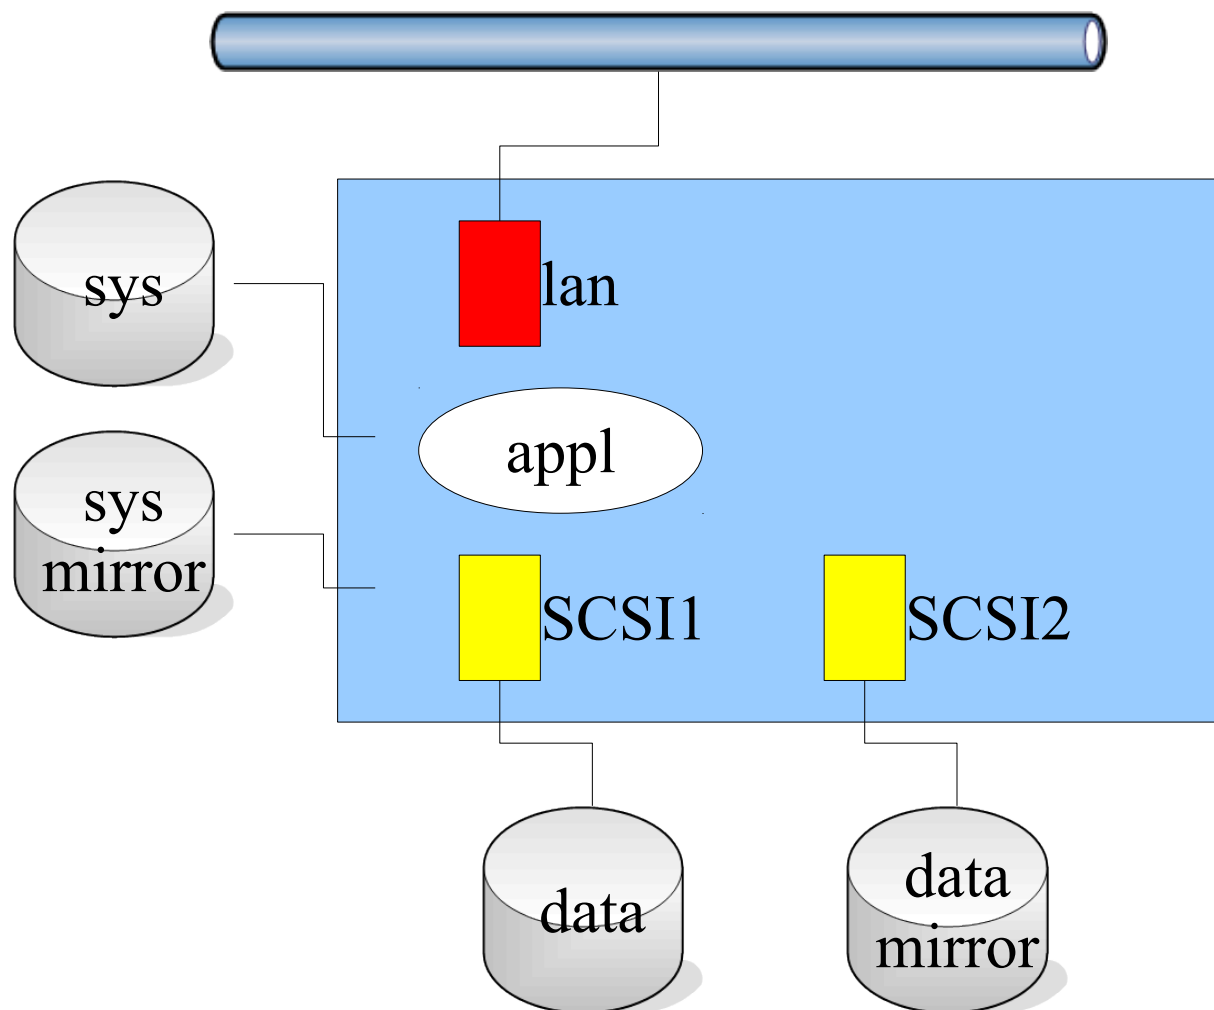

Plánované výpadky

approved by
dsn.felk.cvut.cz

- Zálohy
- Změna HW, SW
- Opravné balíky
- Údržba, upgrade databáze
- Údržba diskových prostorů

- HW porucha (SPOF)
 - CPU, paměť, disk, SCSI/FC adaptér, síťová karta
- Síťová infrastruktura
- Klientská PC
- Výpadek napájení
- Chyba SW
- Chyba obsluhy

- Výpadek záložního HW
- Živelné pohromy
 - Disaster tolerant
 - Disaster recovery
- Nedostatečný výkon

Normální systém

approved by
dsn.felk.cvut.cz

Snížení rizika (data)

approved by
dsn.felk.cvut.cz

Snížení rizika (data)

approved by
dsn.felk.cvut.cz

- Sdílený přístup
 - Sdílené SCSI
 - SAN
 - NFS, CIFS
- Spolehlivost
 - RAID 1,5,10, ...
 - SW, HW
 - Logická a fyzická replikace

Snížení rizika (napájení)

approved by
dsn.felk.cvut.cz