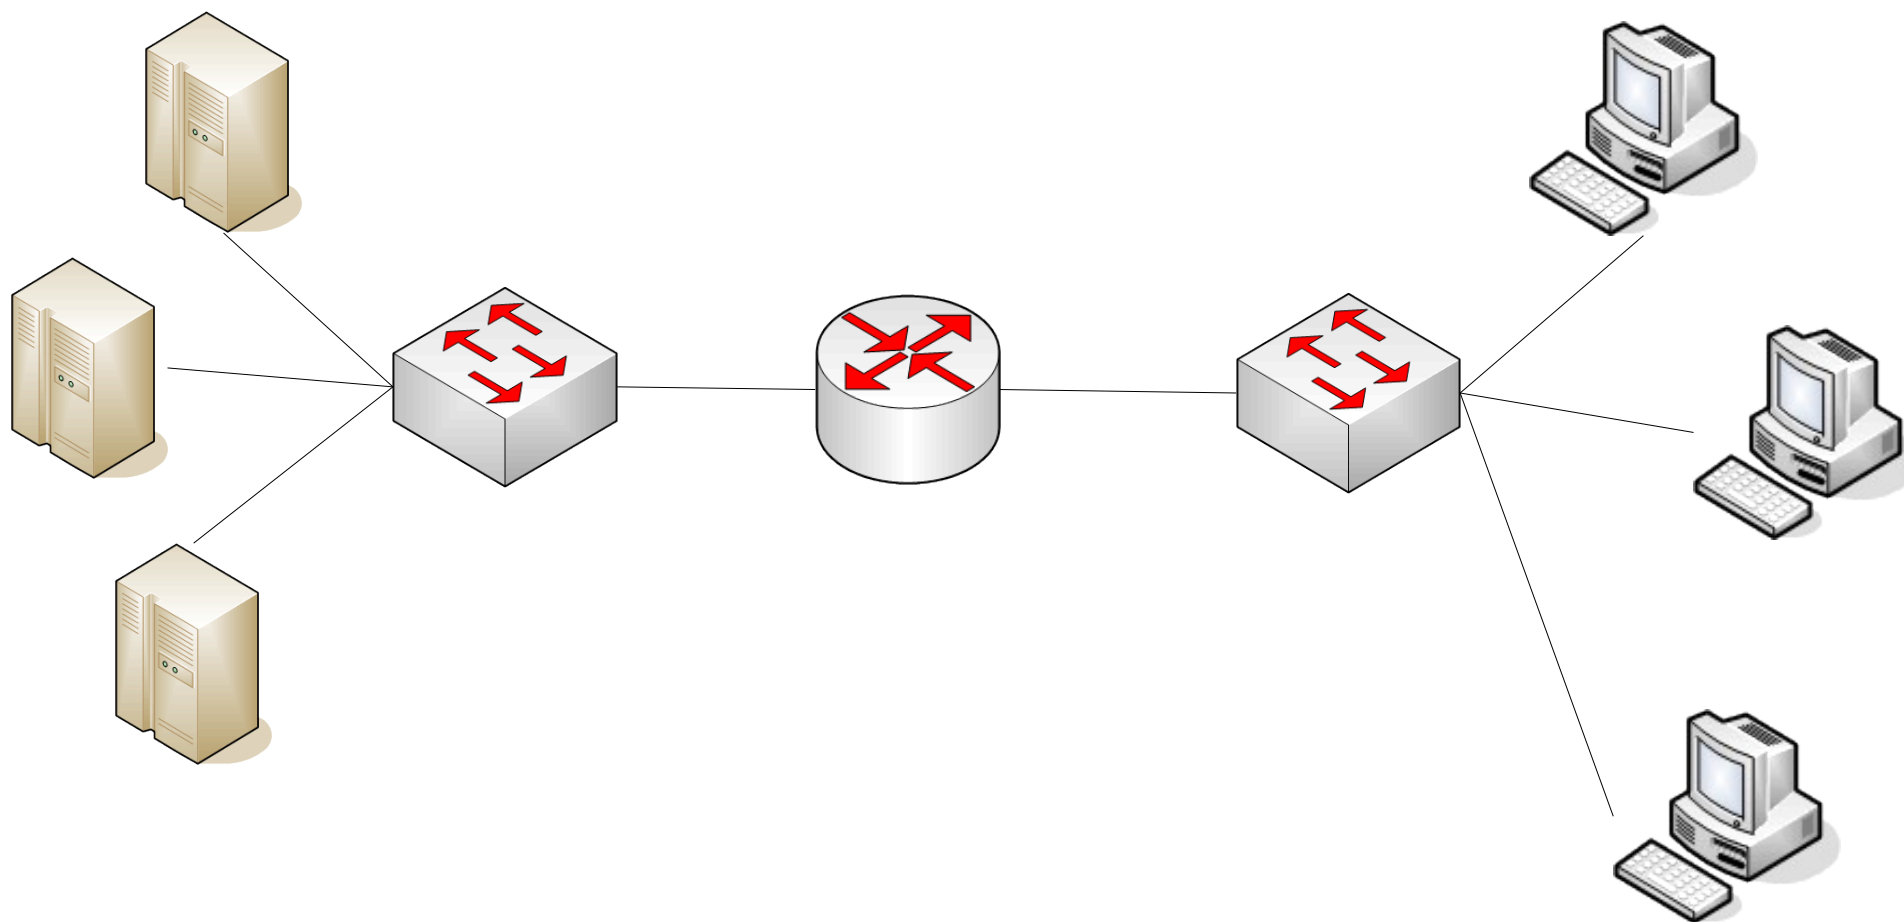

Sítové prostředí

approved by
dsn.felk.cvut.cz