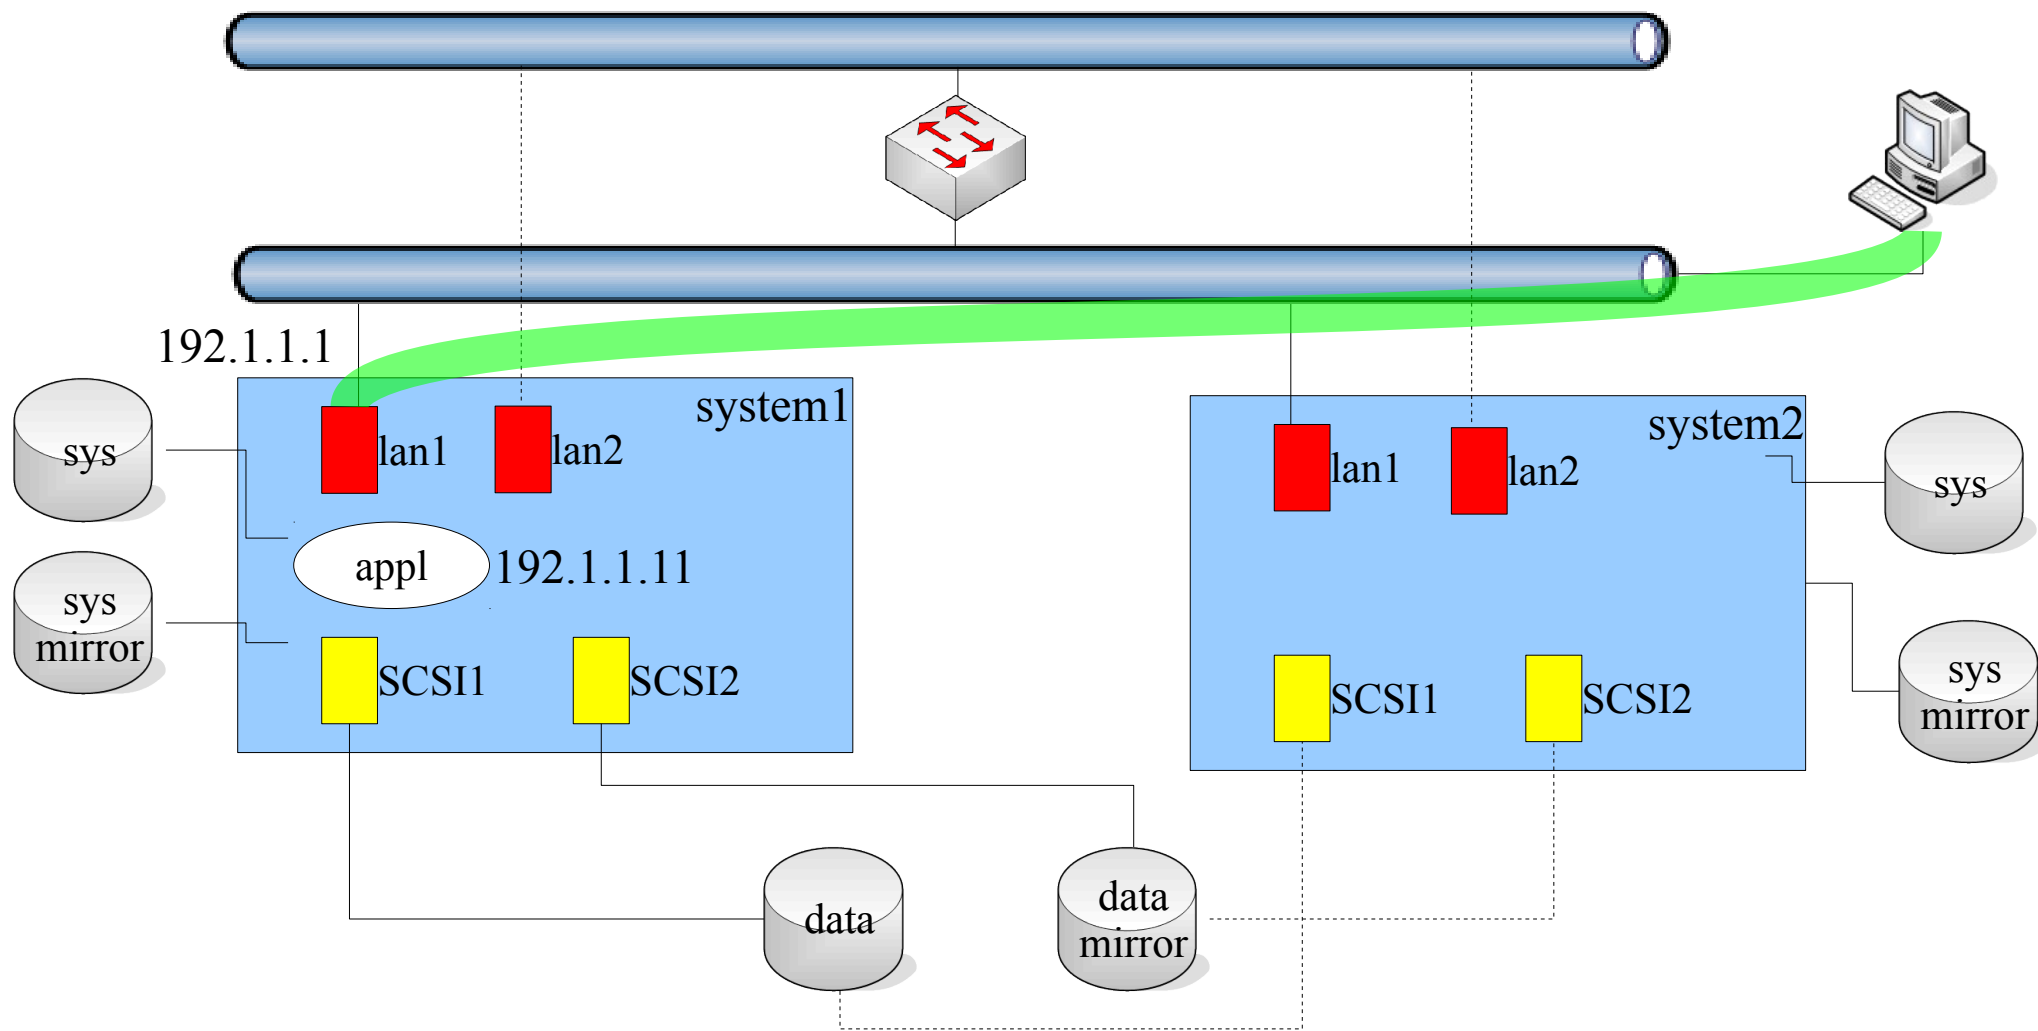

approved by
dsn.felk.cvut.cz

- Sdílený přístup
 - Sdílené SCSI
 - SAN
 - NFS, CIFS
- Spolehlivost
 - RAID 1,5,10, ...
 - SW, HW
 - Logická a fyzická replikace

Snížení rizika (napájení)

approved by
dsn.felk.cvut.cz

Snížení rizika (data a síť)

approved by
dsn.felk.cvut.cz

Sítový provoz

approved by
dsn.felk.cvut.cz

Výpadek síťové karty

approved by
dsn.felk.cvut.cz

Porucha aplikace

approved by
dsn.felk.cvut.cz

- Běh procesů
- Testování služby
- Závislosti mezi aplikacemi
- Zdroje pro běh aplikací

Sítové prostředí

approved by
dsn.felk.cvut.cz

Záložní adaptéry

approved by
dsn.felk.cvut.cz

Záložní přepínače

approved by
dsn.felk.cvut.cz

Záložní směrovače

approved by
dsn.felk.cvut.cz

Náhrada síťových adaptérů

approved by
dsn.felk.cvut.cz

- Standby adaptéry
- Spojování portů
 - Zálaha
 - Load ballancing
 - Škálování šířky pásma

- Split Brain
- Zamykací mechanismy
- Více serverů
- Quorum servery