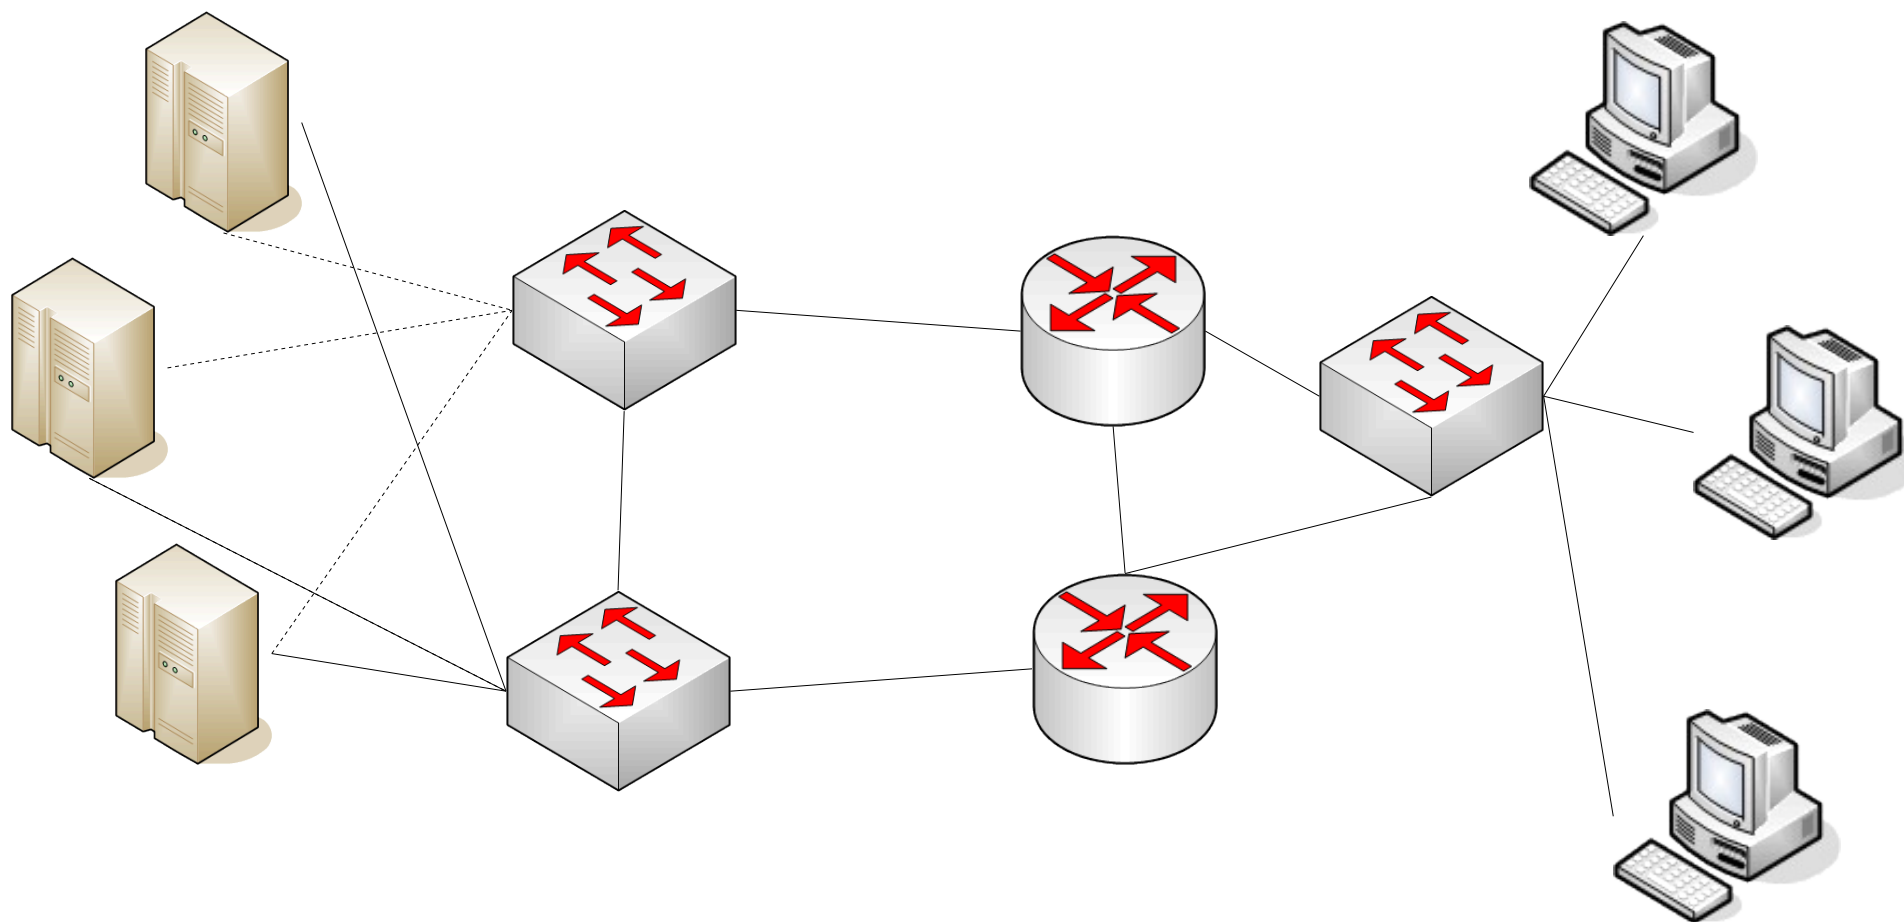

- Běh procesů
- Testování služby
- Závislosti mezi aplikacemi
- Zdroje pro běh aplikací

Sítové prostředí

approved by
dsn.felk.cvut.cz

Záložní adaptéry

approved by
dsn.felk.cvut.cz

Záložní přepínače

approved by
dsn.felk.cvut.cz

Záložní směrovače

approved by
dsn.felk.cvut.cz

Náhrada síťových adaptérů

approved by
dsn.felk.cvut.cz

- Standby adaptéry
- Spojování portů
 - Zálaha
 - Load ballancing
 - Škálování šířky pásma

- Split Brain
- Zamykací mechanismy
- Více serverů
- Quorum servery