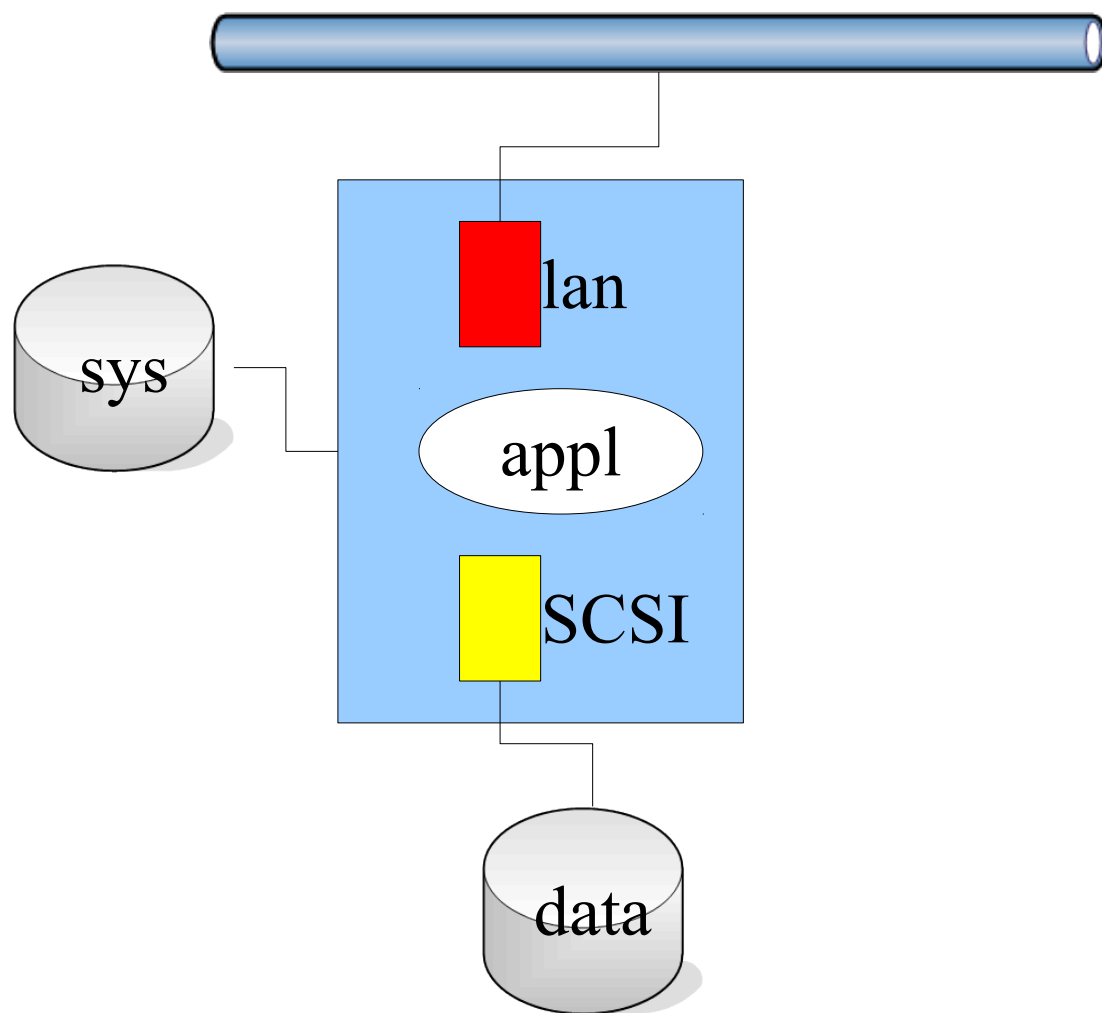

Plánované výpadky

approved by
dsn.felk.cvut.cz

- Zálohy
- Změna HW, SW
- Opravné balíky
- Údržba, upgrade databáze
- Údržba diskových prostorů

- HW porucha (SPOF)
 - CPU, paměť, disk, SCSI/FC adaptér, síťová karta
- Síťová infrastruktura
- Klientská PC
- Výpadek napájení
- Chyba SW
- Chyba obsluhy

- Výpadek záložního HW
- Živelné pohromy
 - Disaster tolerant
 - Disaster recovery
- Nedostatečný výkon

Normální systém

approved by
dsn.felk.cvut.cz

Snížení rizika (data)

approved by
dsn.felk.cvut.cz

Snížení rizika (data)