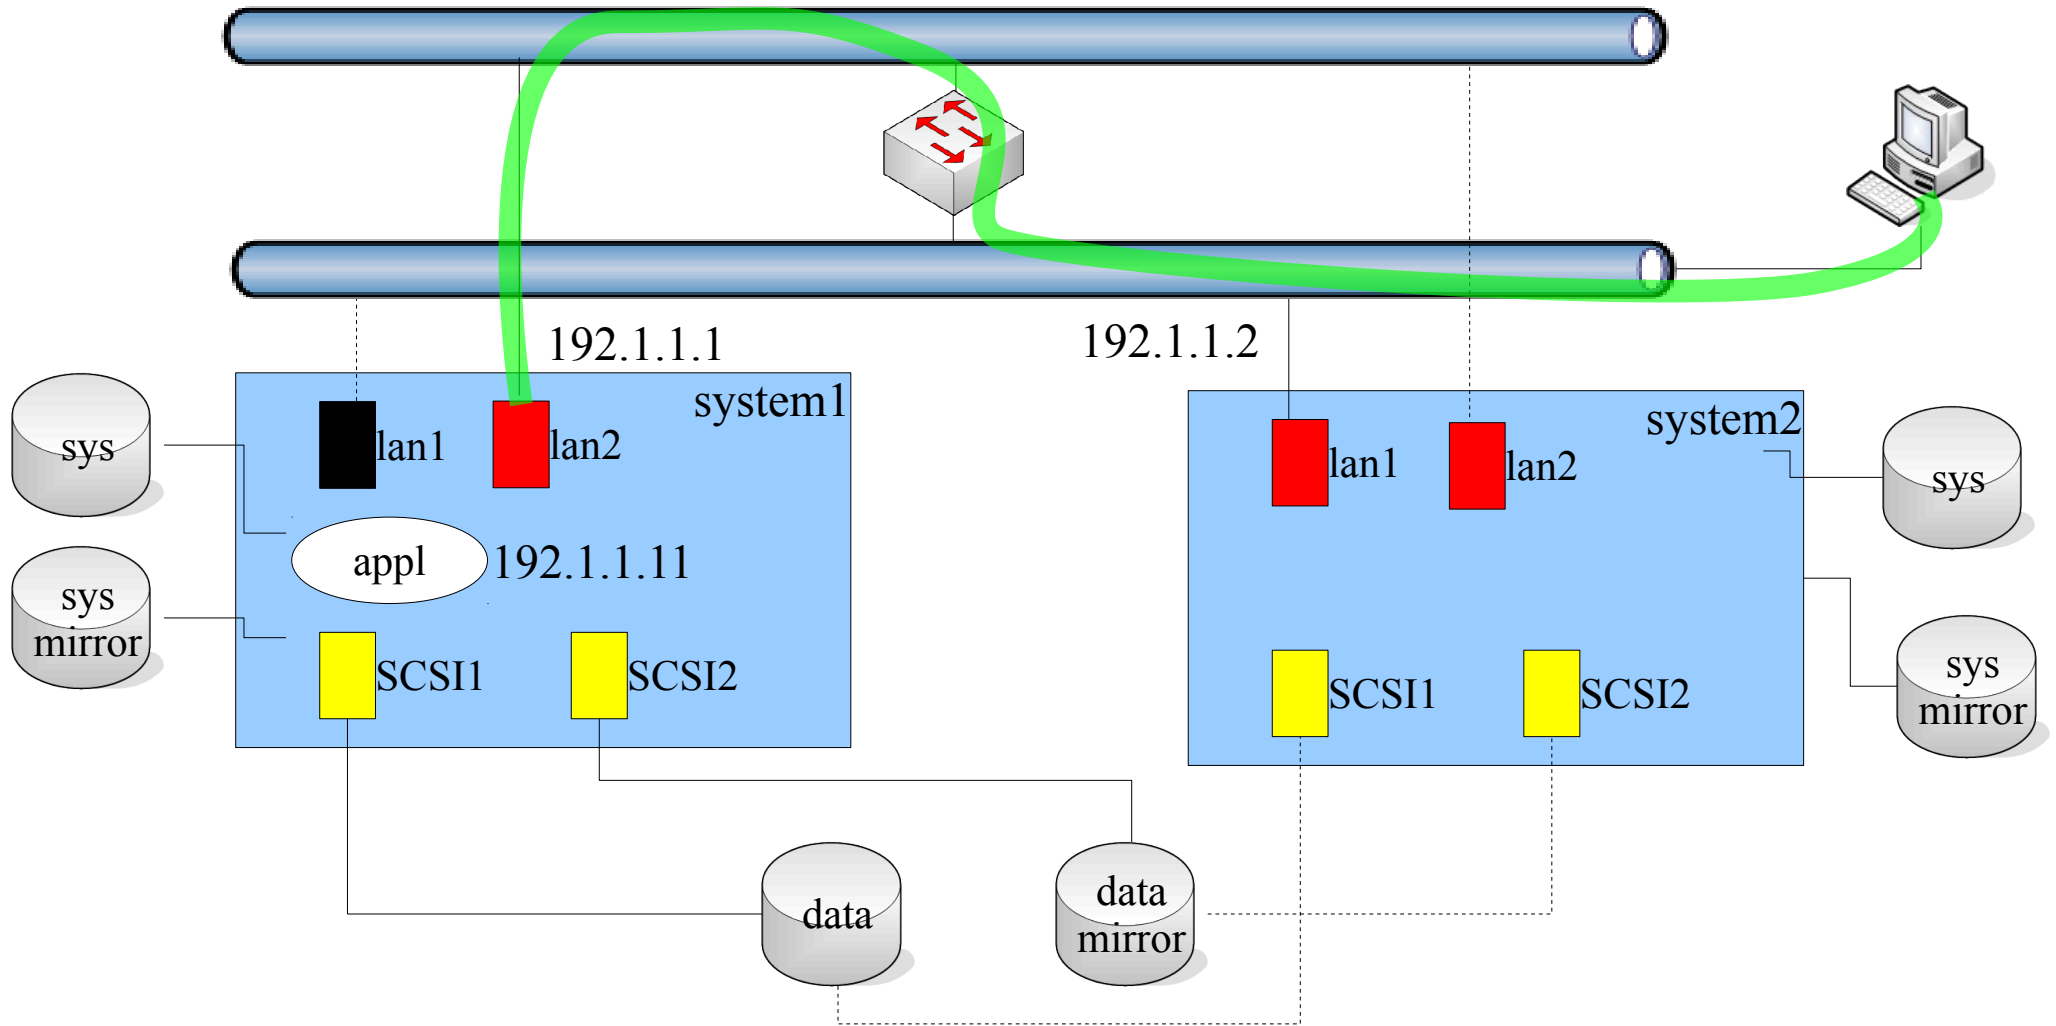

approved by
dsn.felk.cvut.cz

- Sdílený přístup
 - Sdílené SCSI
 - SAN
 - NFS, CIFS
- Spolehlivost
 - RAID 1,5,10, ...
 - SW, HW
 - Logická a fyzická replikace

Snížení rizika (napájení)

approved by
dsn.felk.cvut.cz

Snížení rizika (data a síť)

approved by
dsn.felk.cvut.cz

Sítový provoz

approved by
dsn.felk.cvut.cz

Výpadek síťové karty

approved by
dsn.felk.cvut.cz

Porucha aplikace

approved by
dsn.felk.cvut.cz

- Běh procesů
- Testování služby
- Závislosti mezi aplikacemi
- Zdroje pro běh aplikací

Sítové prostředí

approved by
dsn.felk.cvut.cz

Záložní adaptéry

approved by
dsn.felk.cvut.cz

Záložní přepínače

approved by
dsn.felk.cvut.cz

Záložní směrovače

approved by
dsn.felk.cvut.cz

Náhrada síťových adaptérů

approved by
dsn.felk.cvut.cz

- Standby adaptéry
- Spojování portů
 - Zálaha
 - Load ballancing
 - Škálování šířky pásma

- Split Brain
- Zamykací mechanismy
- Více serverů
- Quorum servery