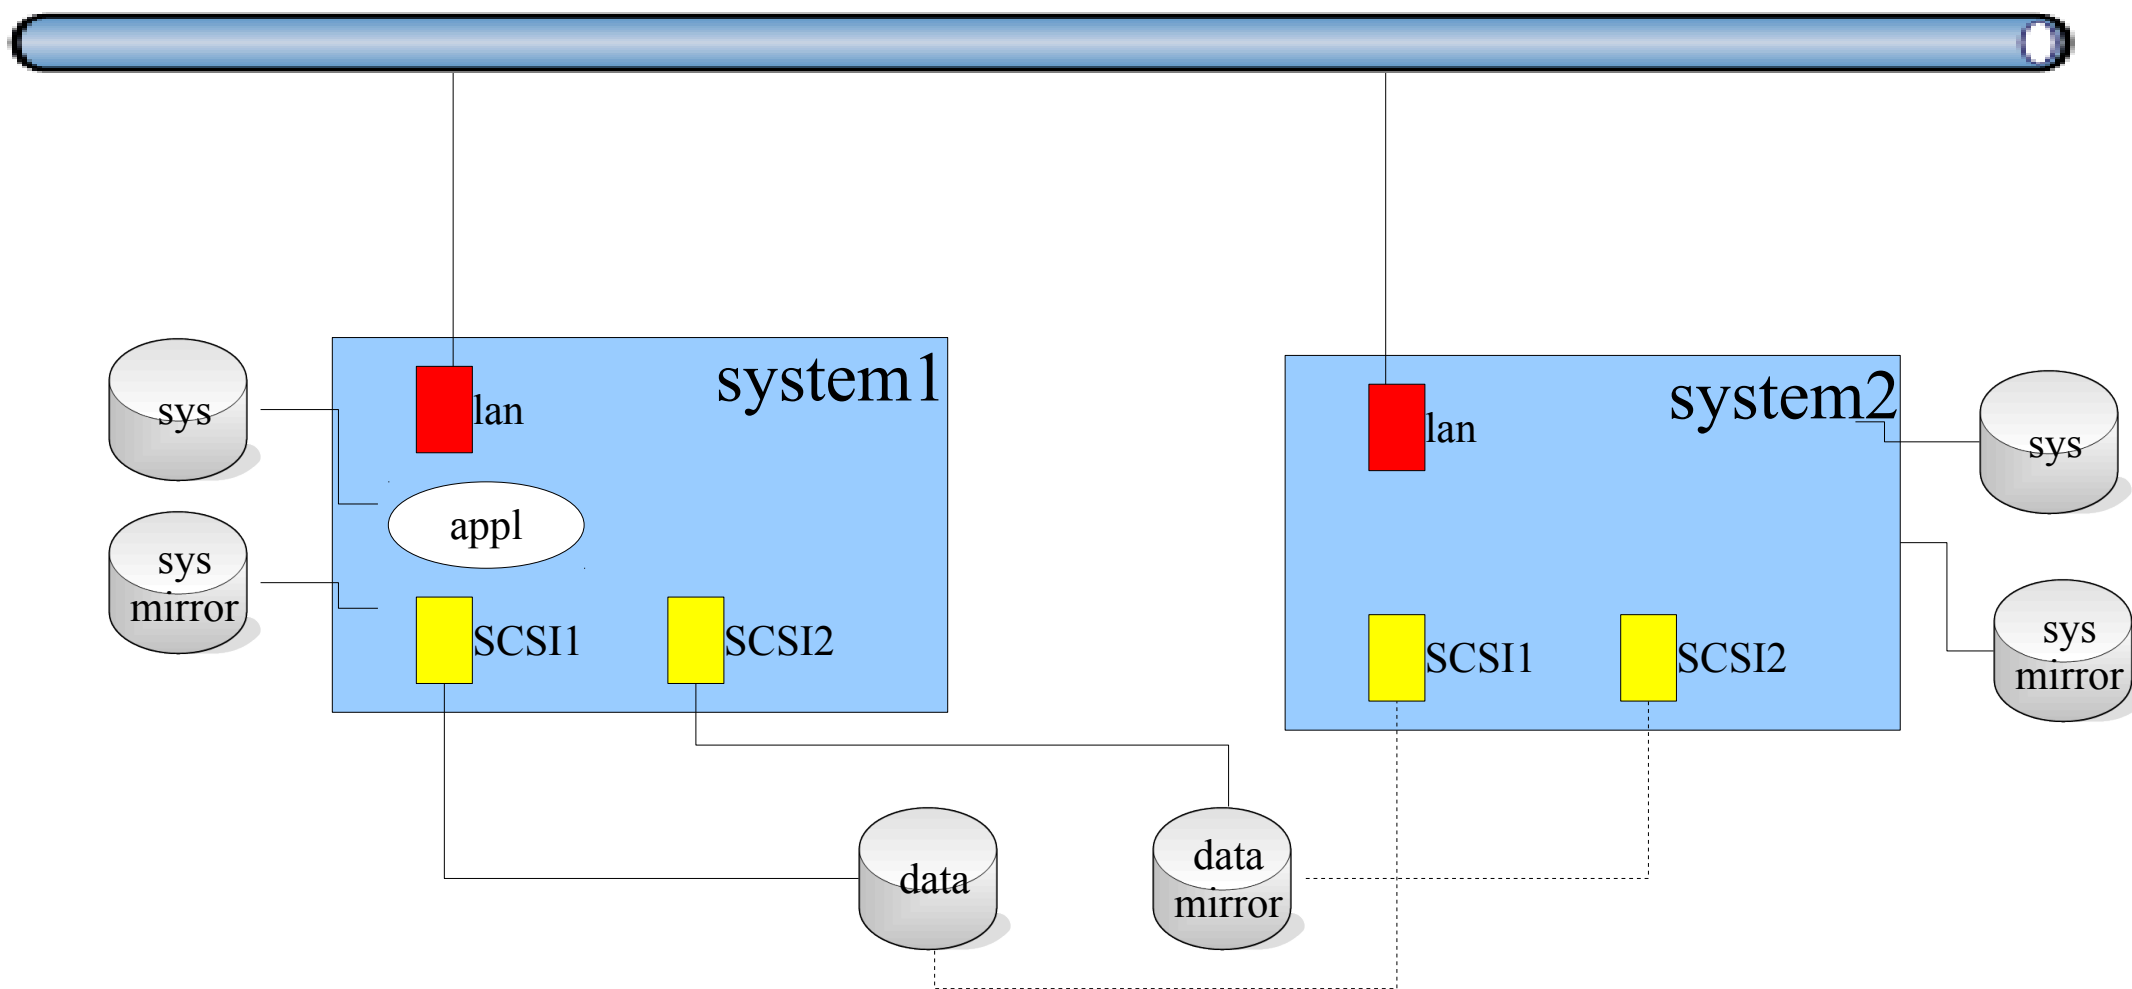

Plánované výpadky

approved by
dsn.felk.cvut.cz

- Zálohy
- Změna HW, SW
- Opravné balíky
- Údržba, upgrade databáze
- Údržba diskových prostorů

- HW porucha (SPOF)
 - CPU, paměť, disk, SCSI/FC adaptér, síťová karta
- Síťová infrastruktura
- Klientská PC
- Výpadek napájení
- Chyba SW
- Chyba obsluhy

- Výpadek záložního HW
- Živelné pohromy
 - Disaster tolerant
 - Disaster recovery
- Nedostatečný výkon

Normální systém

approved by
dsn.felk.cvut.cz

Snížení rizika (data)

approved by
dsn.felk.cvut.cz

Snížení rizika (data)

approved by
dsn.felk.cvut.cz

- Sdílený přístup
 - Sdílené SCSI
 - SAN
 - NFS, CIFS
- Spolehlivost
 - RAID 1,5,10, ...
 - SW, HW
 - Logická a fyzická replikace

Snížení rizika (napájení)

approved by
dsn.felk.cvut.cz