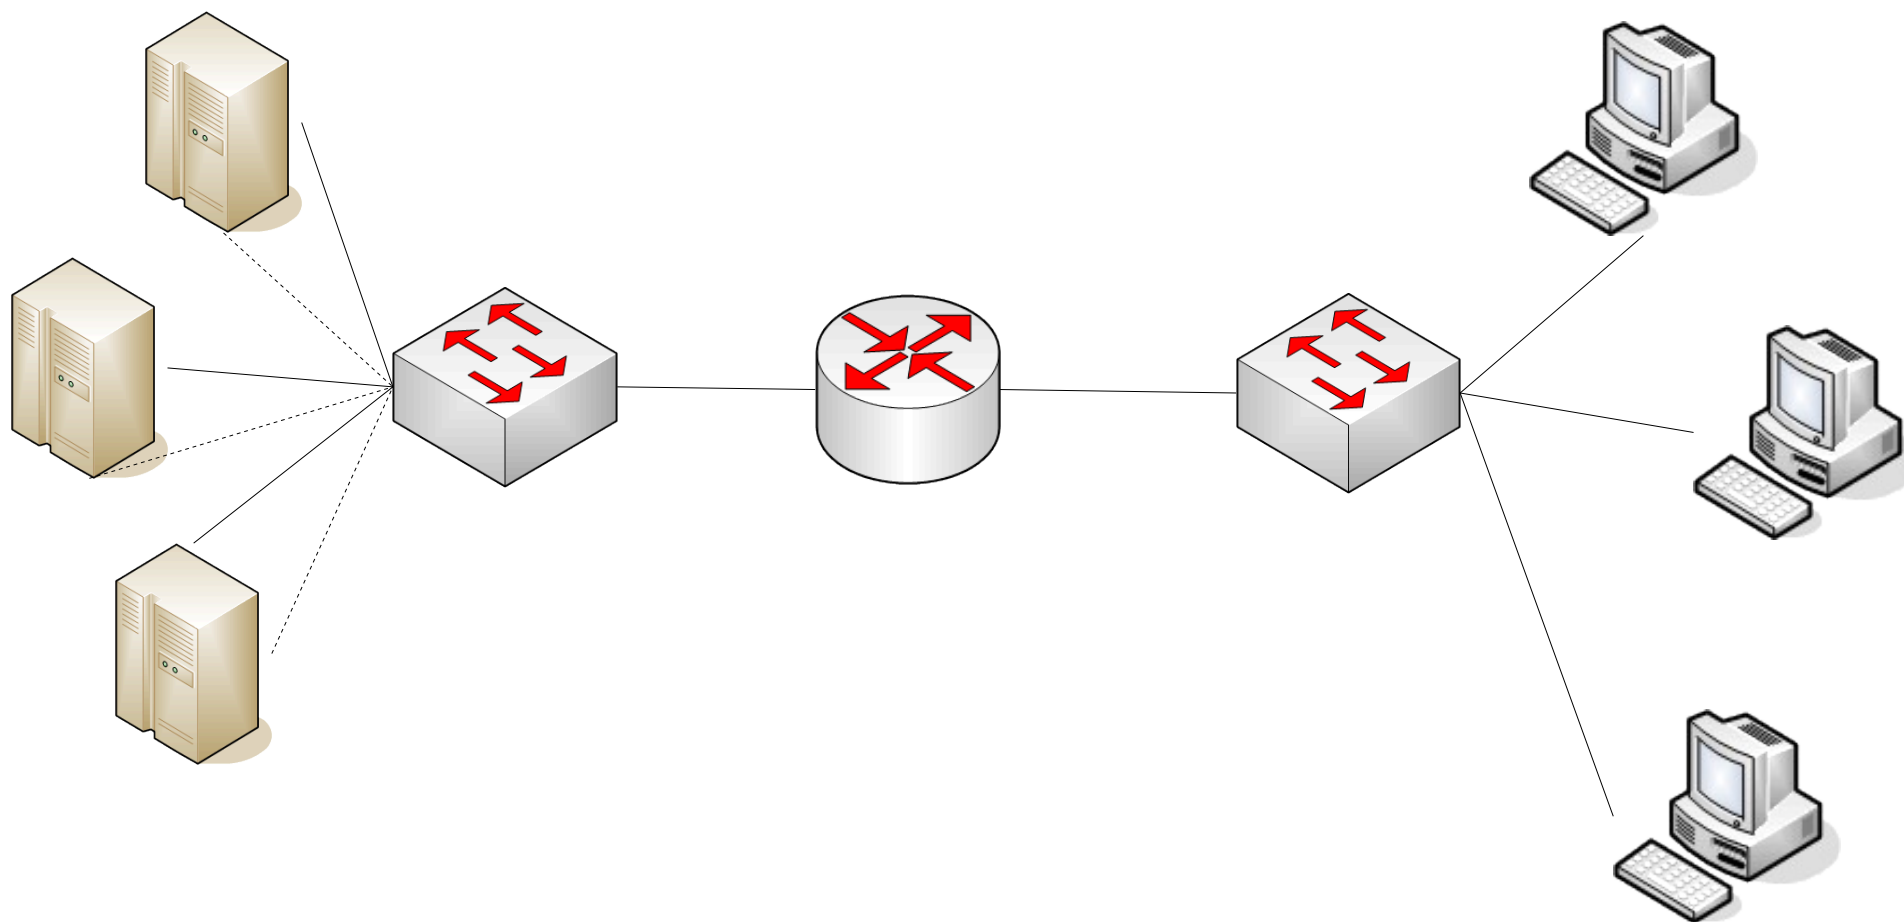

- Běh procesů
- Testování služby
- Závislosti mezi aplikacemi
- Zdroje pro běh aplikací

Sítové prostředí

approved by
dsn.felk.cvut.cz

Záložní adaptéry

approved by
dsn.felk.cvut.cz

Záložní přepínače

approved by
dsn.felk.cvut.cz

Záložní směrovače

approved by
dsn.felk.cvut.cz

Náhrada síťových adaptérů

approved by
dsn.felk.cvut.cz

- Standby adaptéry
- Spojování portů
 - Zálaha
 - Load ballancing
 - Škálování šířky pásma

- Split Brain
- Zamykací mechanismy
- Více serverů
- Quorum servery