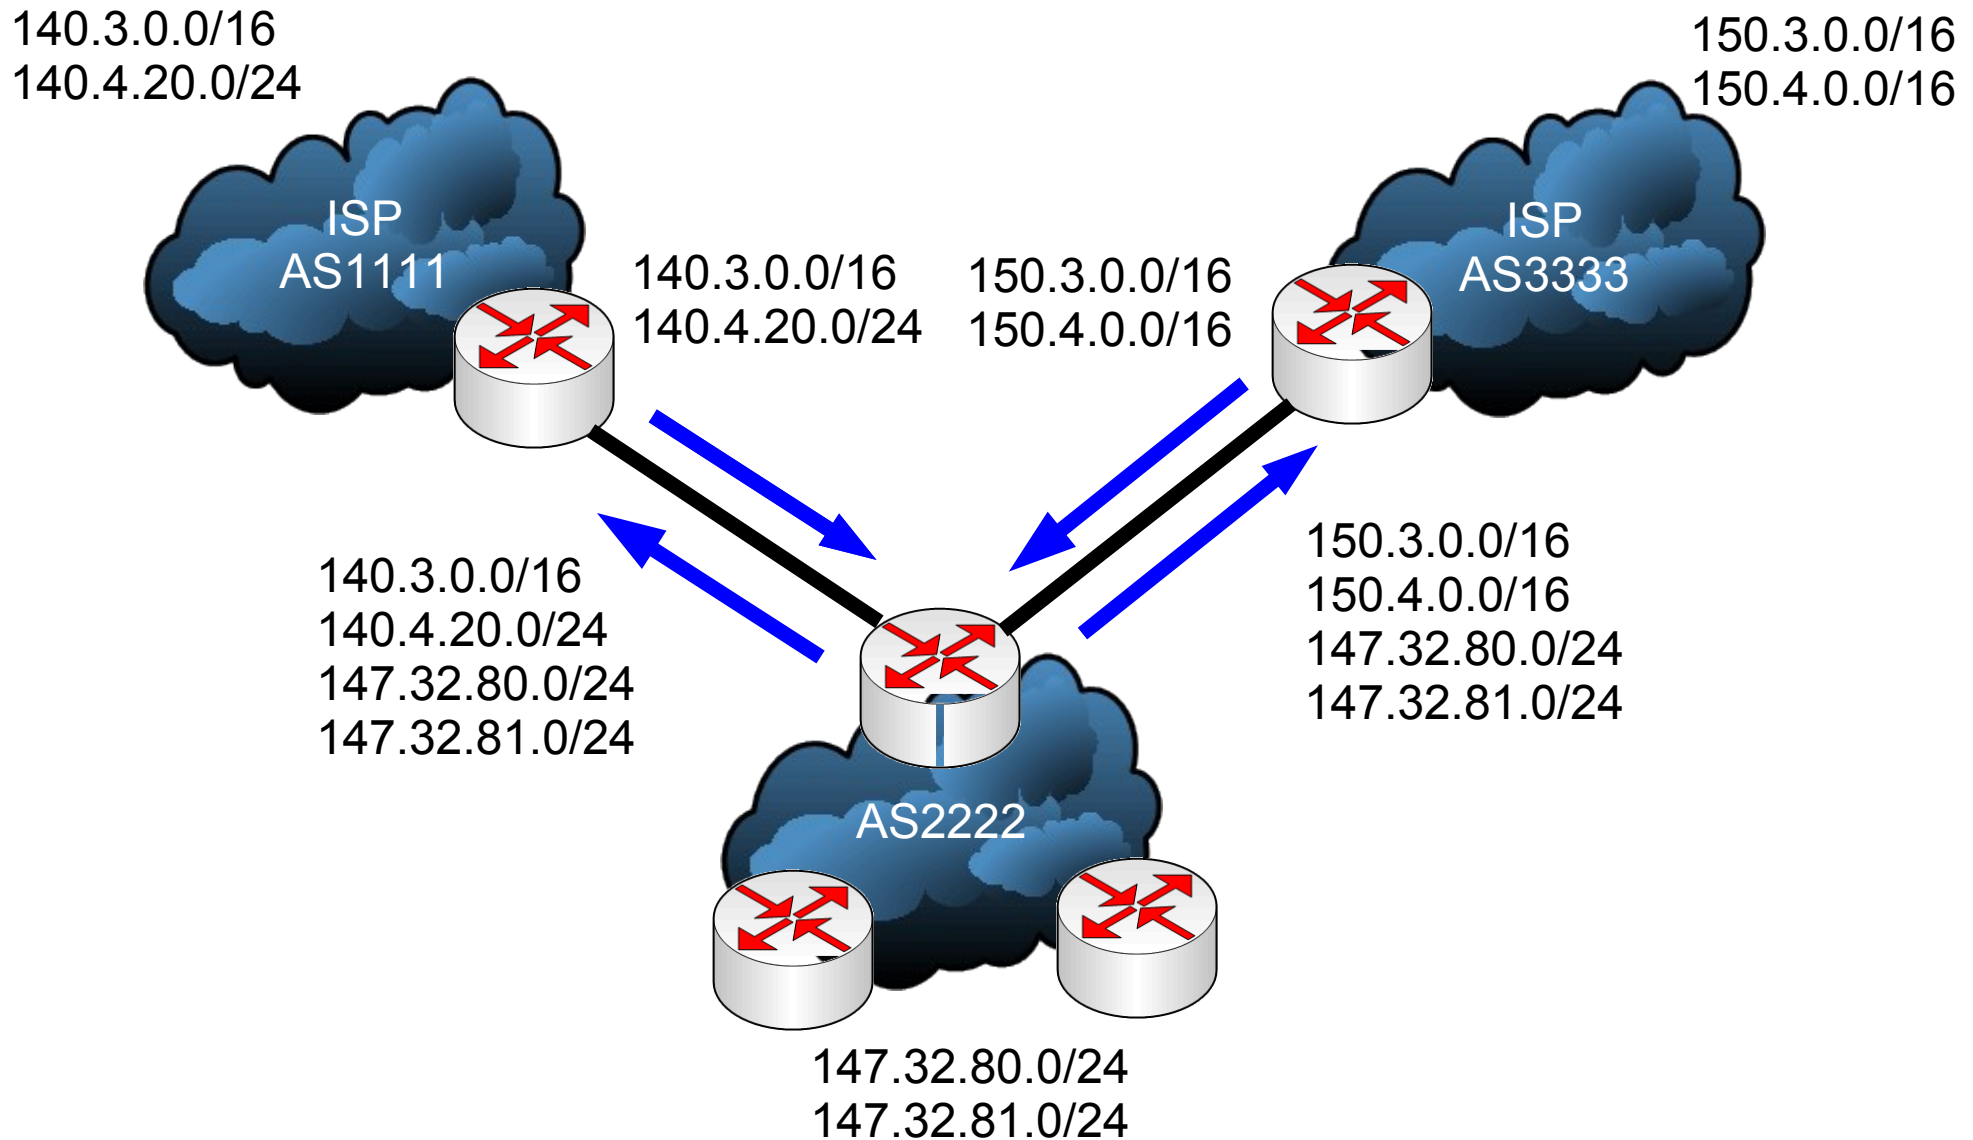

Tranzitní multi-homed AS