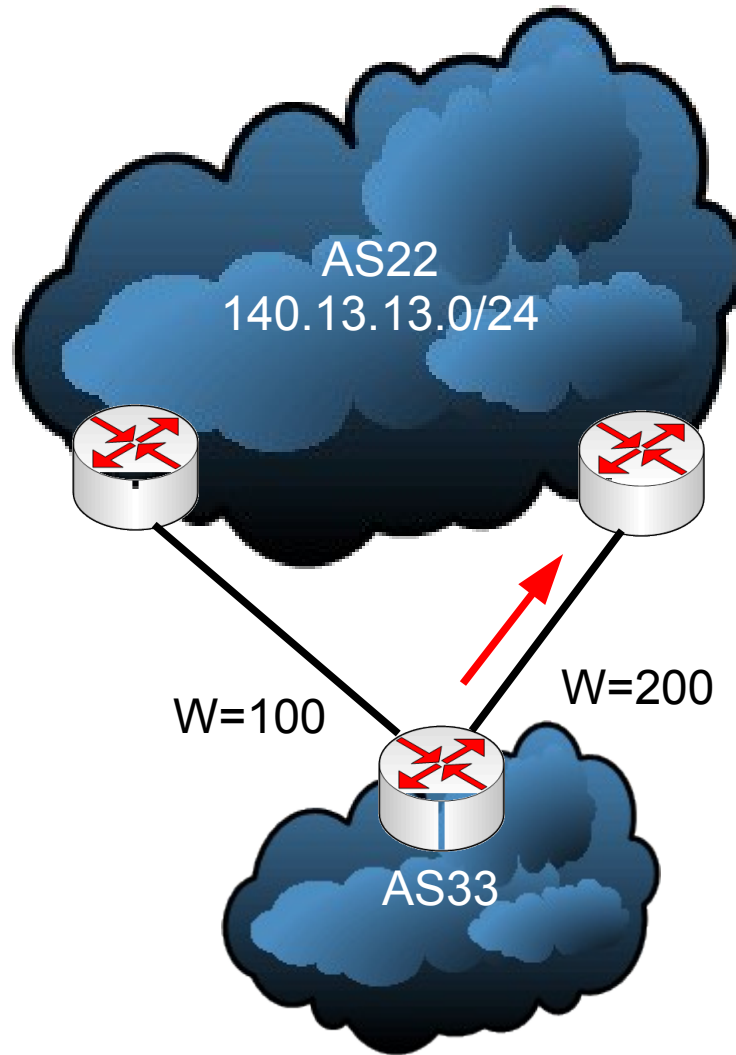

WEIGHT

- jen směrovač