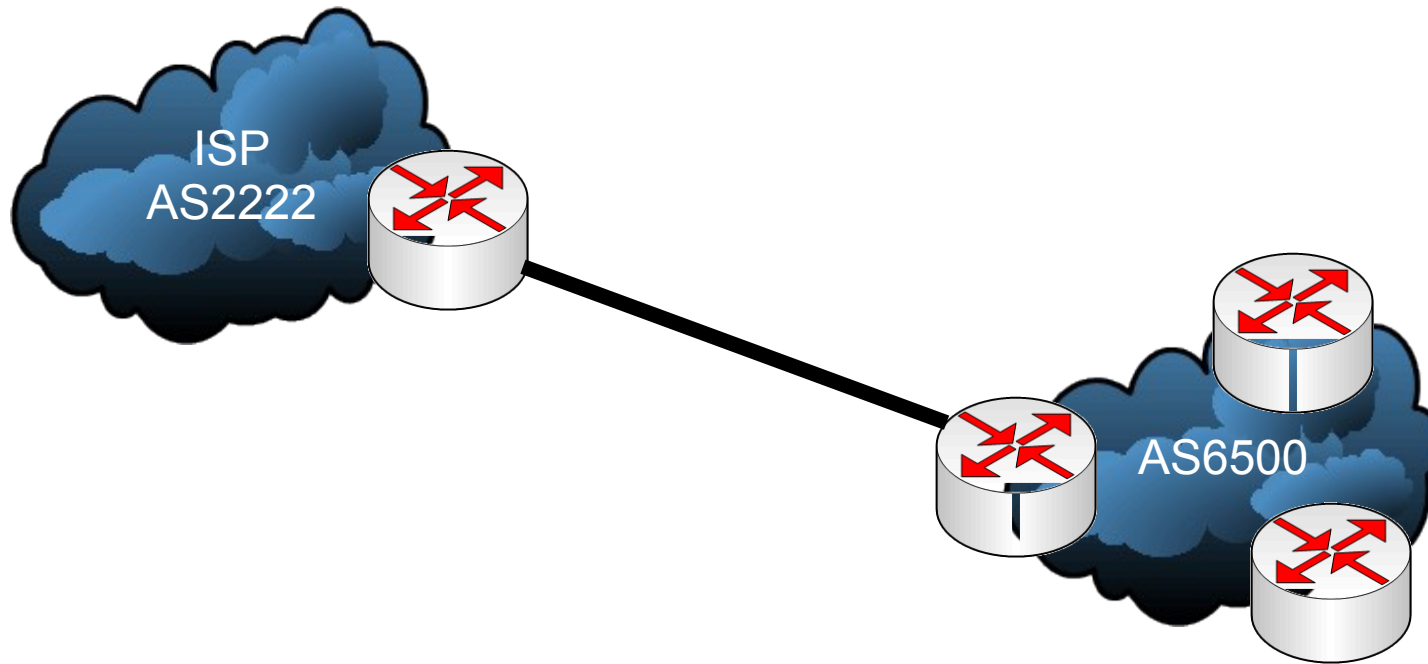

Single-homed AS