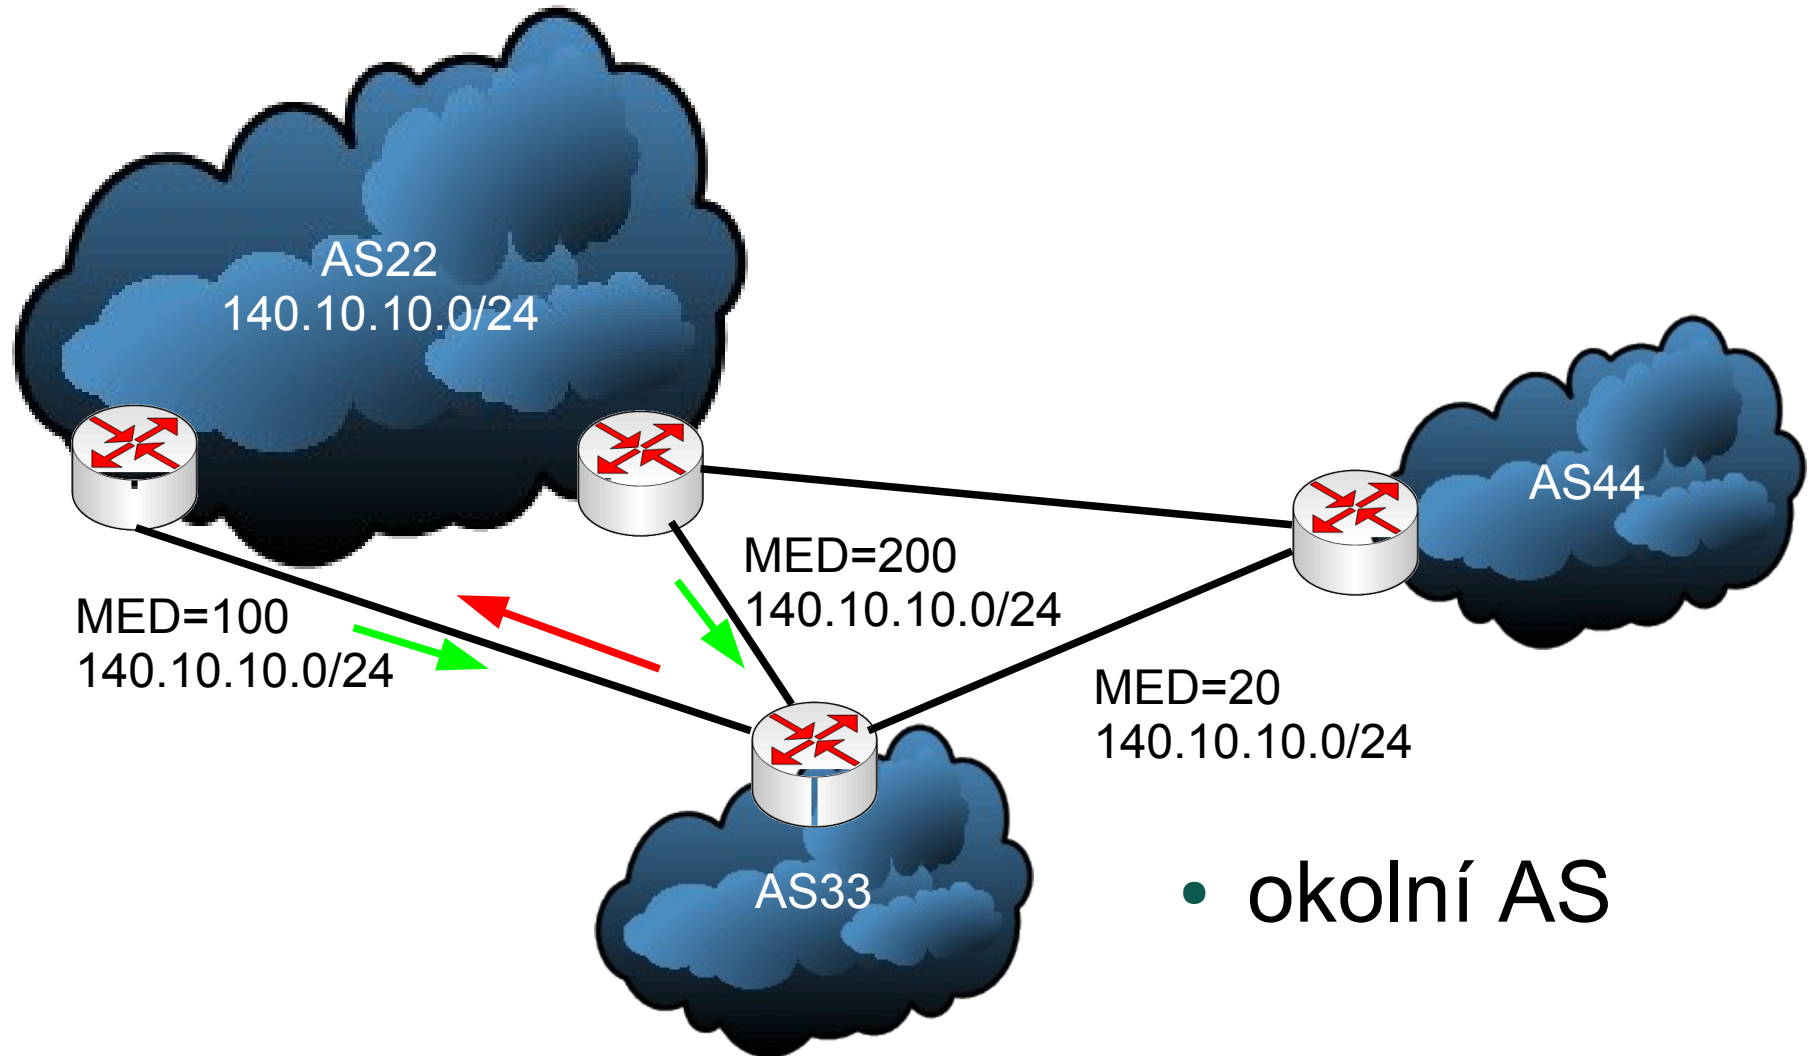

# WEIGHT

- jen směrovač

# MED (multi-exit discriminator)