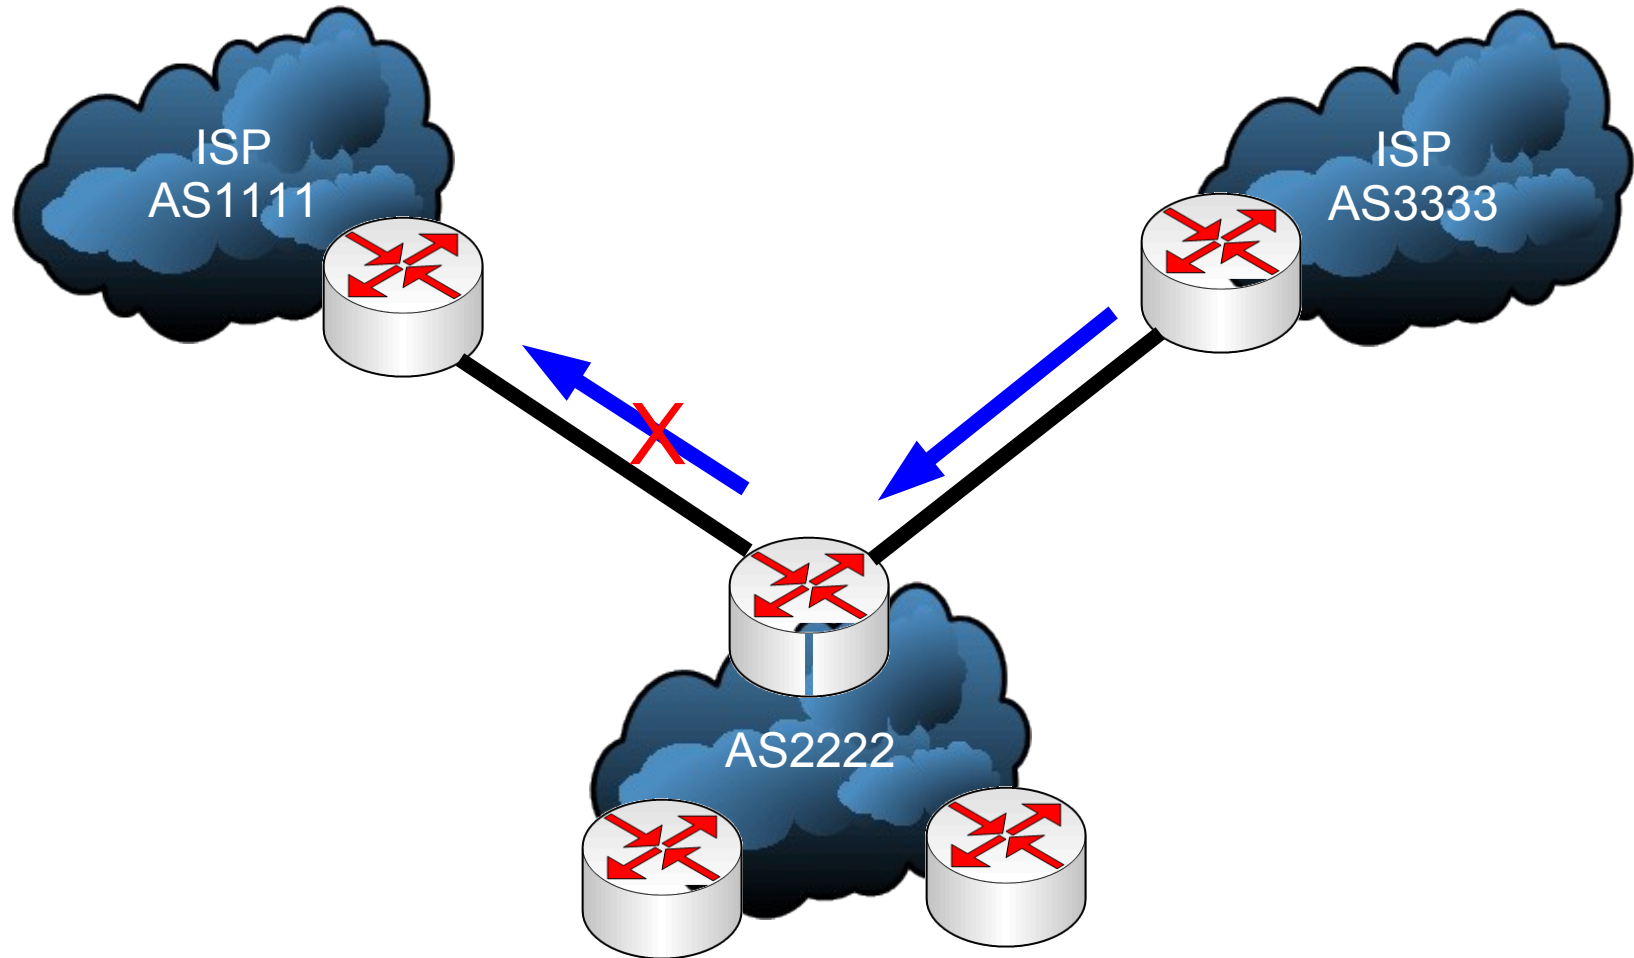

Netranzitní multi-homed AS