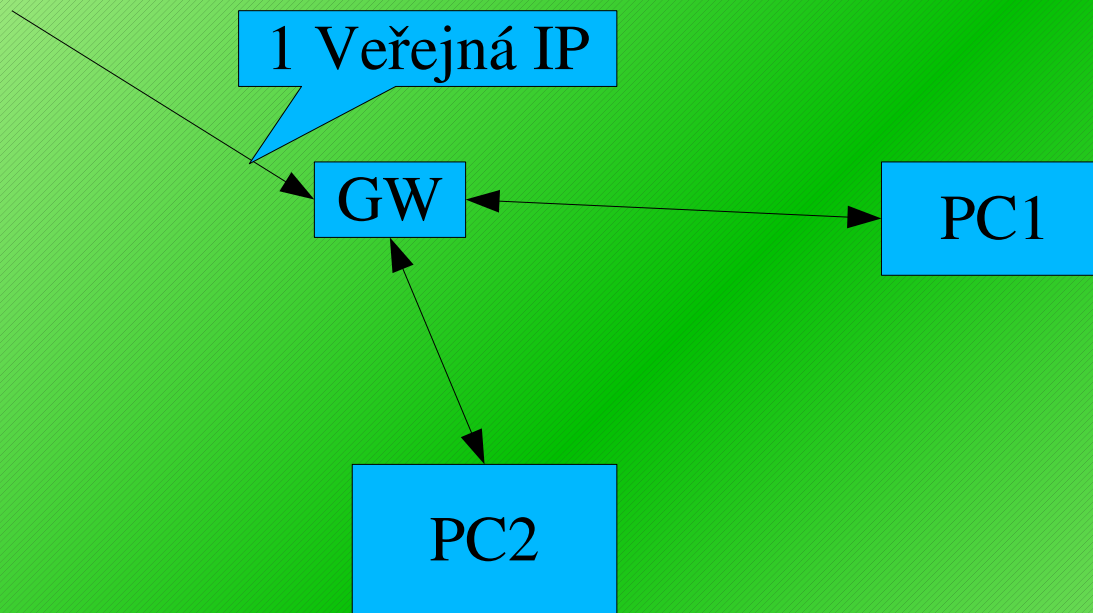

Gateway

Jakub Holý

Stav

Služby

- DHCP
- DNS
 - Průhledné
 - LAN
- Firewall
- Printserver?
- Apache?
- Ftp?
- SSH?