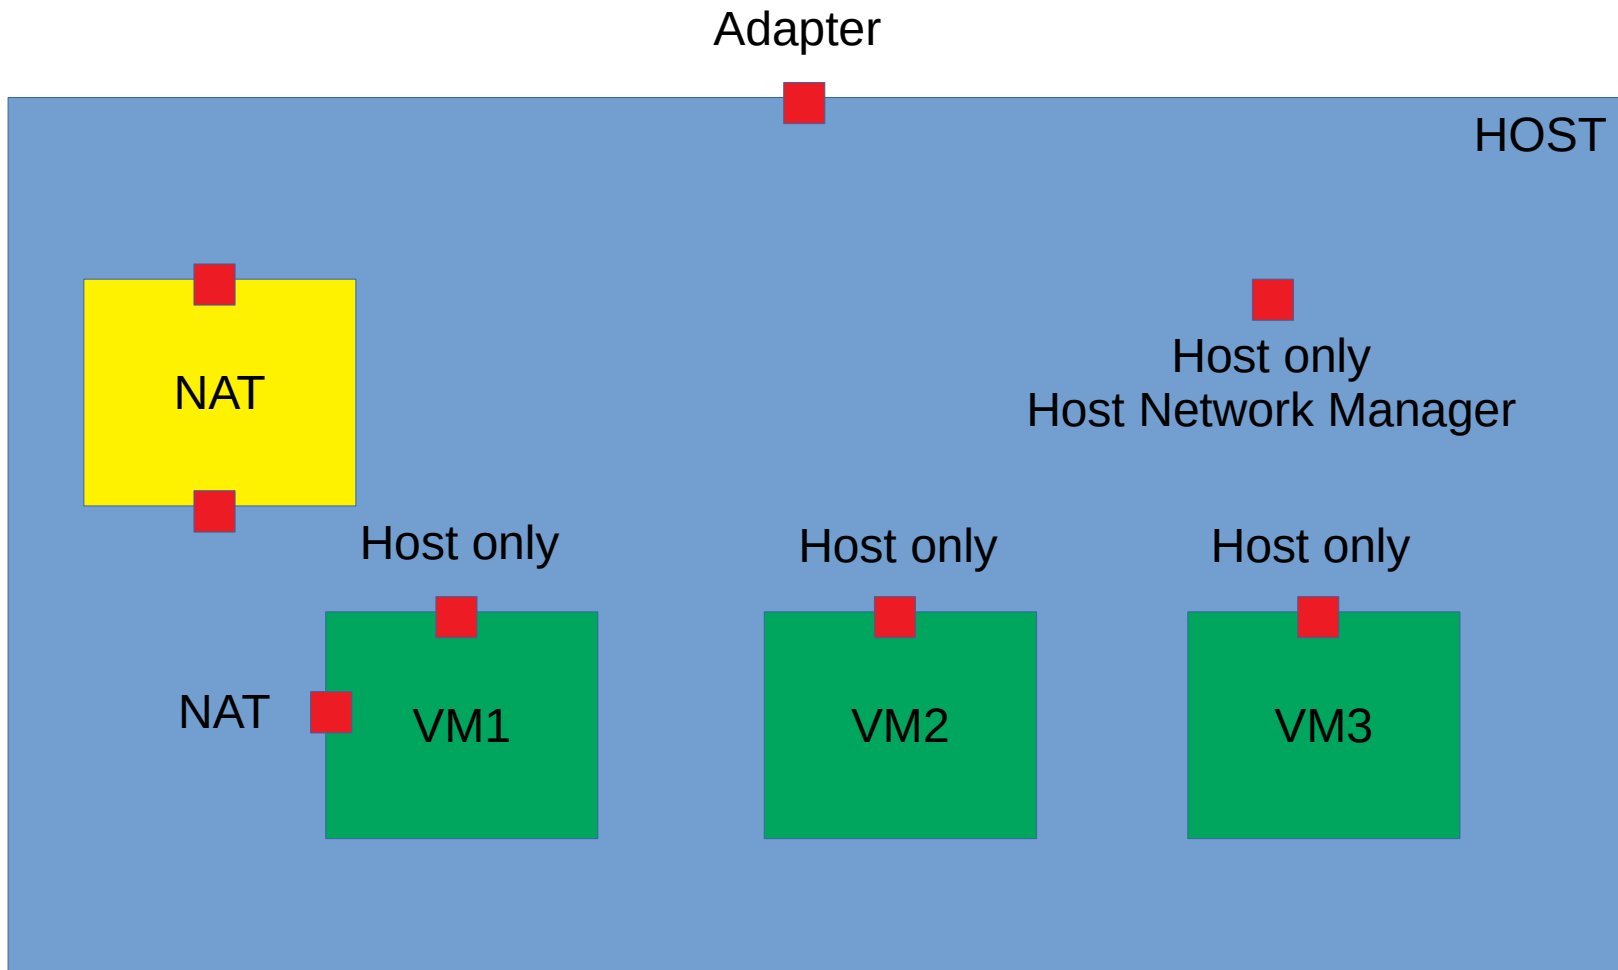

- Nastavení v Solariu (K327)
 - Dodržet adresaci v laboratoři (statická adresa)
 - 147.32.81.192/26
 - 192.168.139.0/24
 - bridge/NAT
- Nastavení na domácím počítači (notebooku)
 - Dynamická adresa
 - Spíš NAT

- Adresa
- Routa na 192.168.139.254
- Komunikace i se spolužáky
- Chybí komunikace z hosta

- VN2, VN3
 - Adresa
 - Route na VN1
- VN1
 - Adresa k VN2 a VN3
 - Adresa NAT a Route z DHCP
 - Forward
 - NAT!
- Komunikace z hosta
- Chybí komunikace se spolužáky