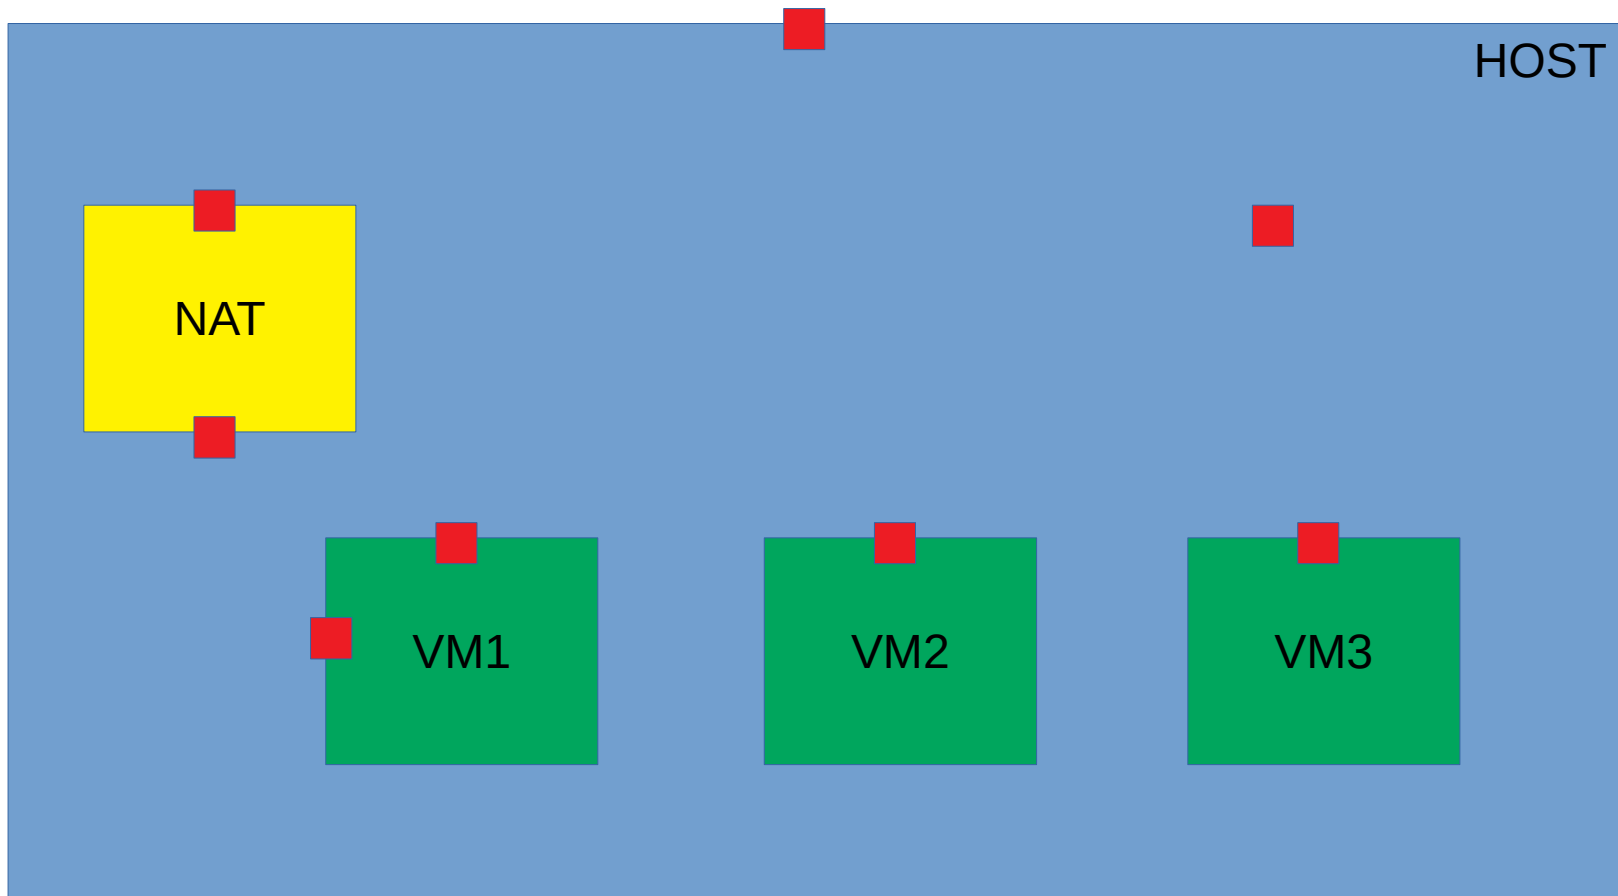

- Nastavení v Solariu (K327)
 - Dodržet adresaci v laboratoři (statická adresa)
 - 147.32.81.192/26
 - 192.168.139.0/24
 - bridge/NAT
- Nastavení na domácím počítači (notebooku)
 - Dynamická adresa
 - Spíš NAT

- Adresa
- Routa na 192.168.139.254
- Komunikace i se spolužáky
- Chybí komunikace z hosta

- VN2, VN3
 - Adresa
 - Route na VN1
- VN1
 - Adresa k VN2 a VN3
 - Adresa NAT a Route z DHCP
 - Forward
 - NAT!
- Komunikace z hosta
- Chybí komunikace se spolužáky