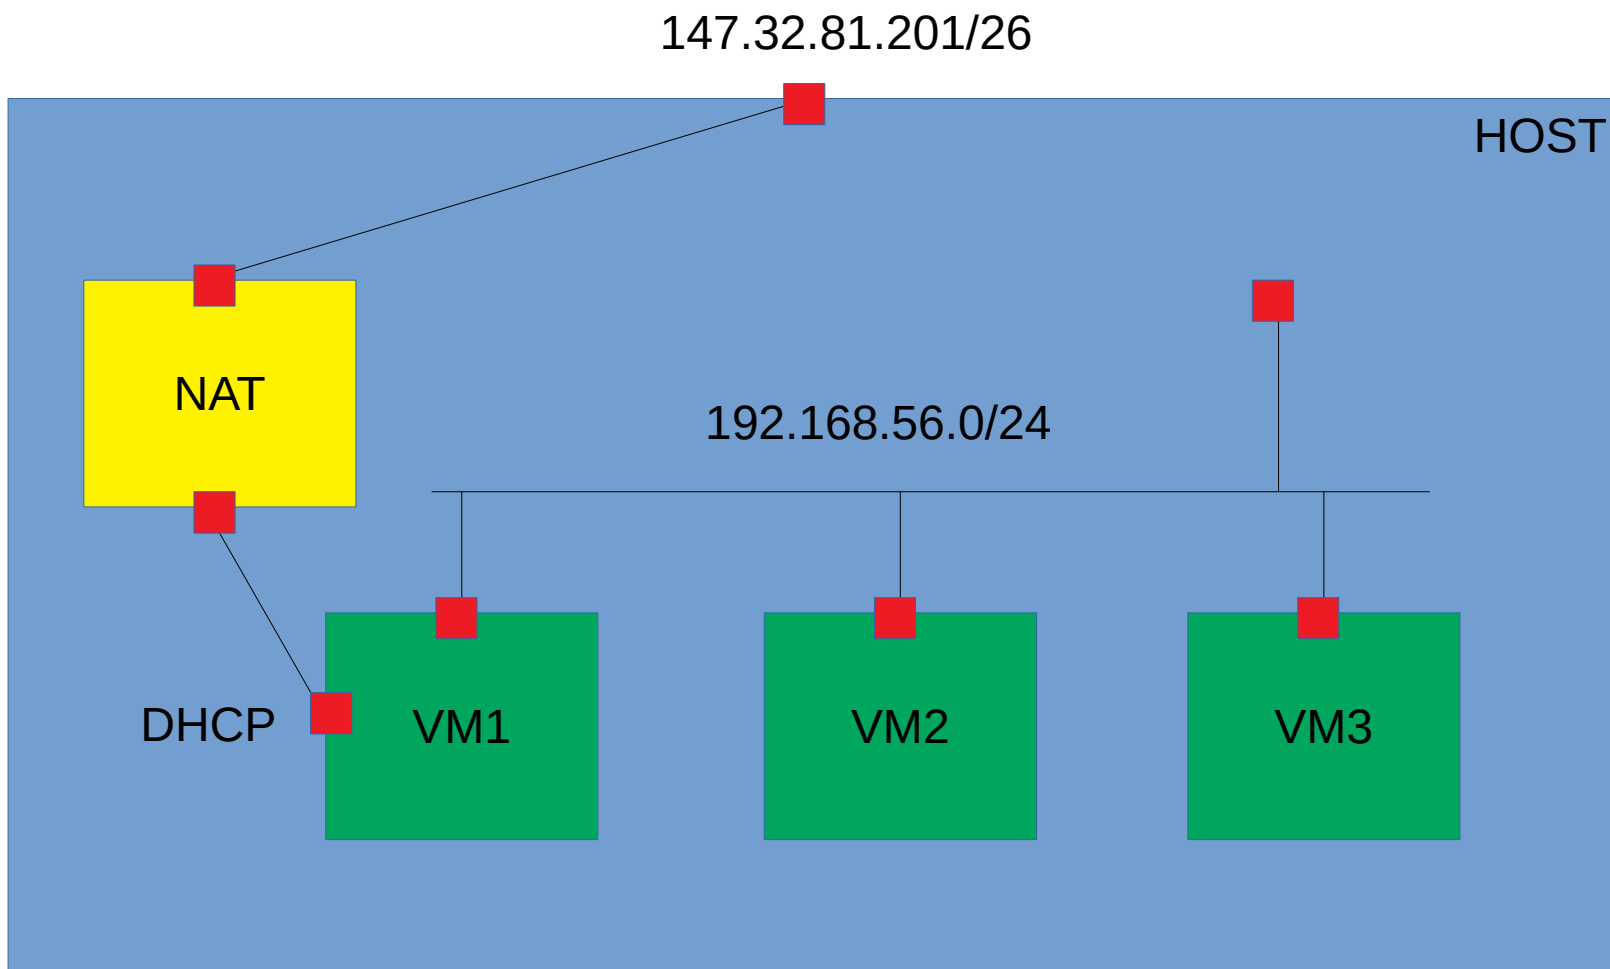

- Nastavení v Solariu (K327)
 - Dodržet adresaci v laboratoři (statická adresa)
 - 147.32.81.192/26
 - 192.168.139.0/24
 - bridge/NAT
- Nastavení na domácím počítači (notebooku)
 - Dynamická adresa
 - Spíš NAT

- Adresa
- Routa na 192.168.139.254
- Komunikace i se spolužáky
- Chybí komunikace z hosta

- VN2, VN3
 - Adresa
 - Route na VN1
- VN1
 - Adresa k VN2 a VN3
 - Adresa NAT a Route z DHCP
 - Forward
 - NAT!
- Komunikace z hosta
- Chybí komunikace se spolužáky