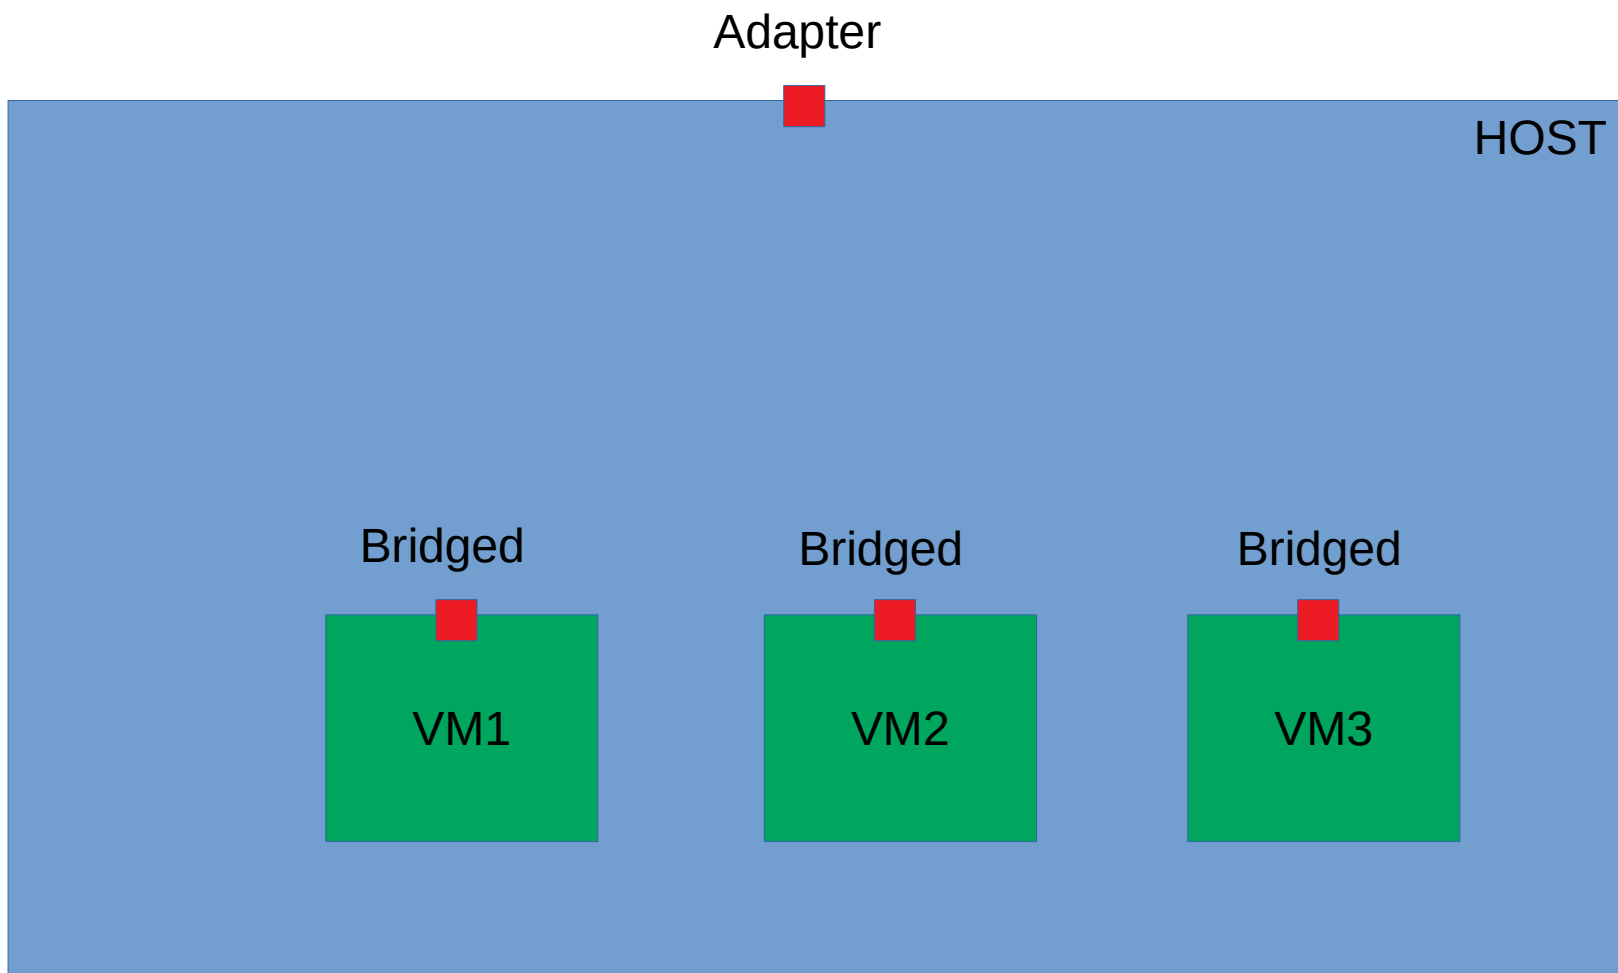

- Nastavení v Solariu (K327)
 - Dodržet adresaci v laboratoři (statická adresa)
 - 147.32.81.192/26
 - 192.168.139.0/24
 - bridge/NAT
- Nastavení na domácím počítači (notebooku)
 - Dynamická adresa
 - Spíš NAT

- Adresa
- Routa na 192.168.139.254
- Komunikace i se spolužáky
- Chybí komunikace z hosta

- VN2, VN3
 - Adresa
 - Route na VN1
- VN1
 - Adresa k VN2 a VN3
 - Adresa NAT a Route z DHCP
 - Forward
 - NAT!
- Komunikace z hosta
- Chybí komunikace se spolužáky