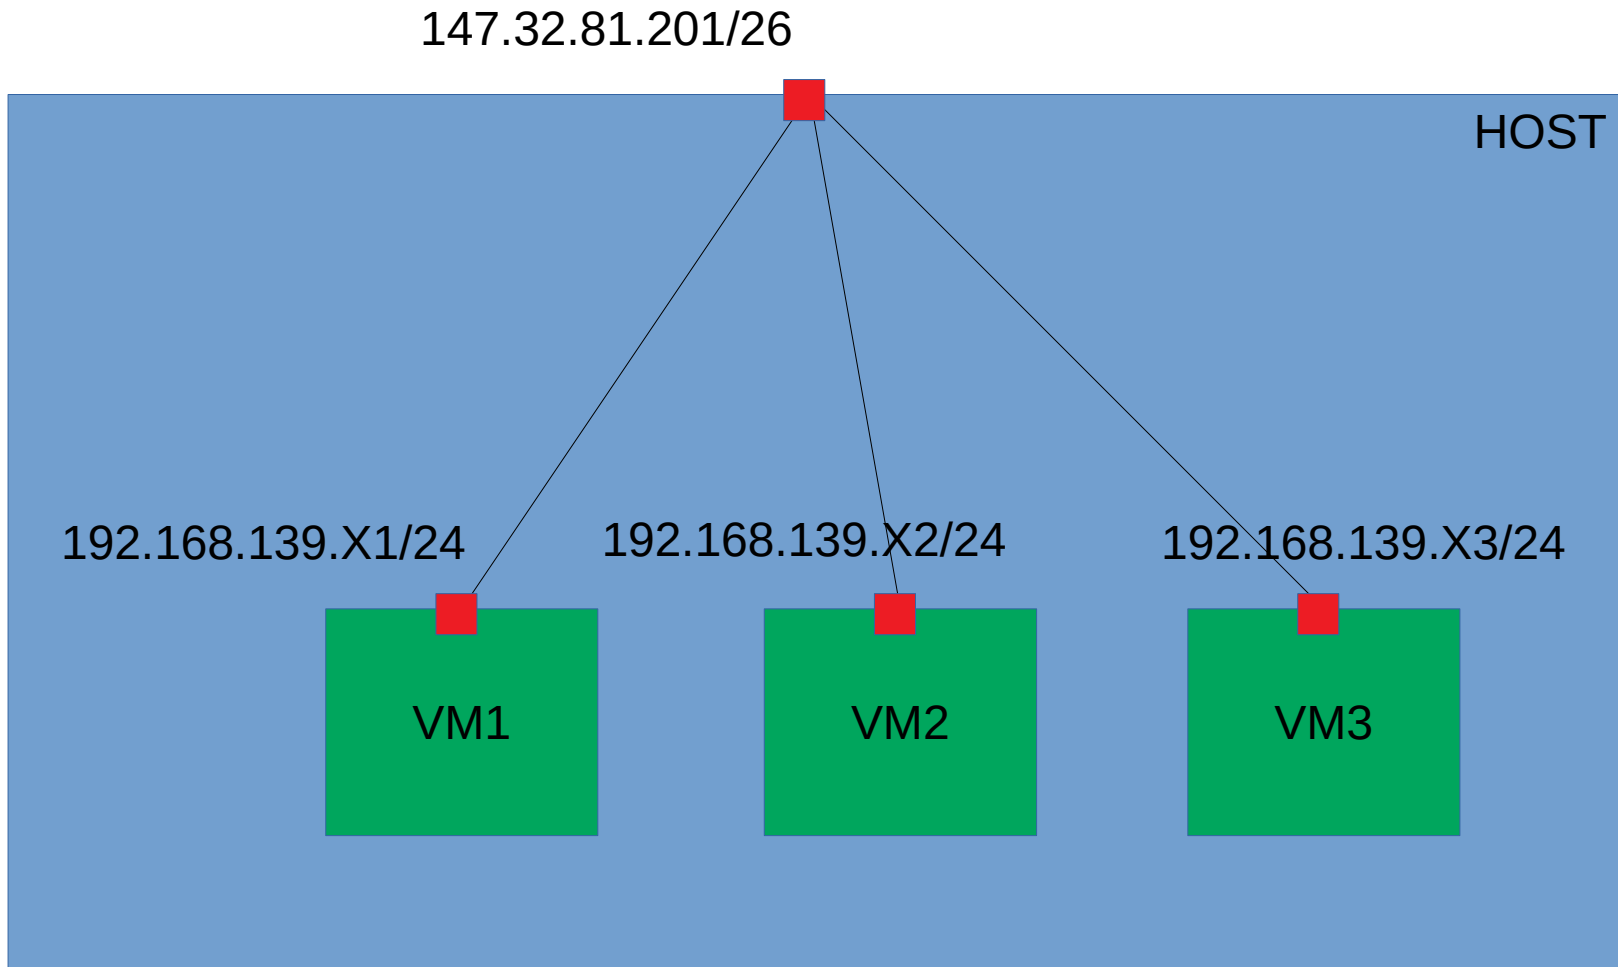

- Nastavení v Solariu (K327)
 - Dodržet adresaci v laboratoři (statická adresa)
 - 147.32.81.192/26
 - 192.168.139.0/24
 - bridge/NAT
- Nastavení na domácím počítači (notebooku)
 - Dynamická adresa
 - Spíš NAT

- Adresa
- Routa na 192.168.139.254
- Komunikace i se spolužáky
- Chybí komunikace z hosta

- VN2, VN3
 - Adresa
 - Route na VN1
- VN1
 - Adresa k VN2 a VN3
 - Adresa NAT a Route z DHCP
 - Forward
 - NAT!
- Komunikace z hosta
- Chybí komunikace se spolužáky