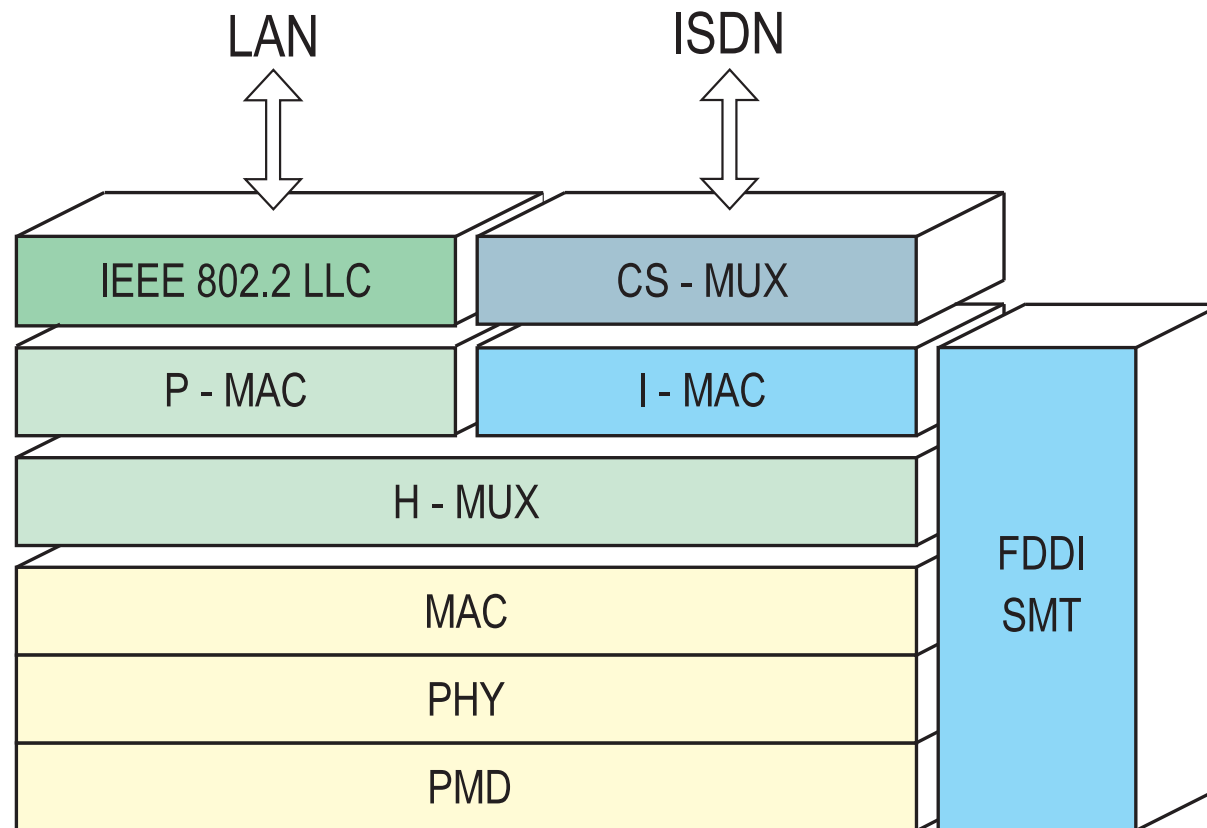

Lokální síť (06)

Jan Janeček

katedra počítačů

České vysoké učení technické v Praze

Ring networks

Newhall/Token ring

Ring network performance

Cambridge ring

Cambridge ring frame

Frame insertion ring

IBM/802.5 Token Ring

IBM/802.5 Token Ring - frame

IBM/802.5 Token Ring - redundancy

FDDI - architecture

FDDI - topology

FDDI - frame

token

frame

FDDI - Timed token passing

FDDI II - architecture

FDDI II - frame