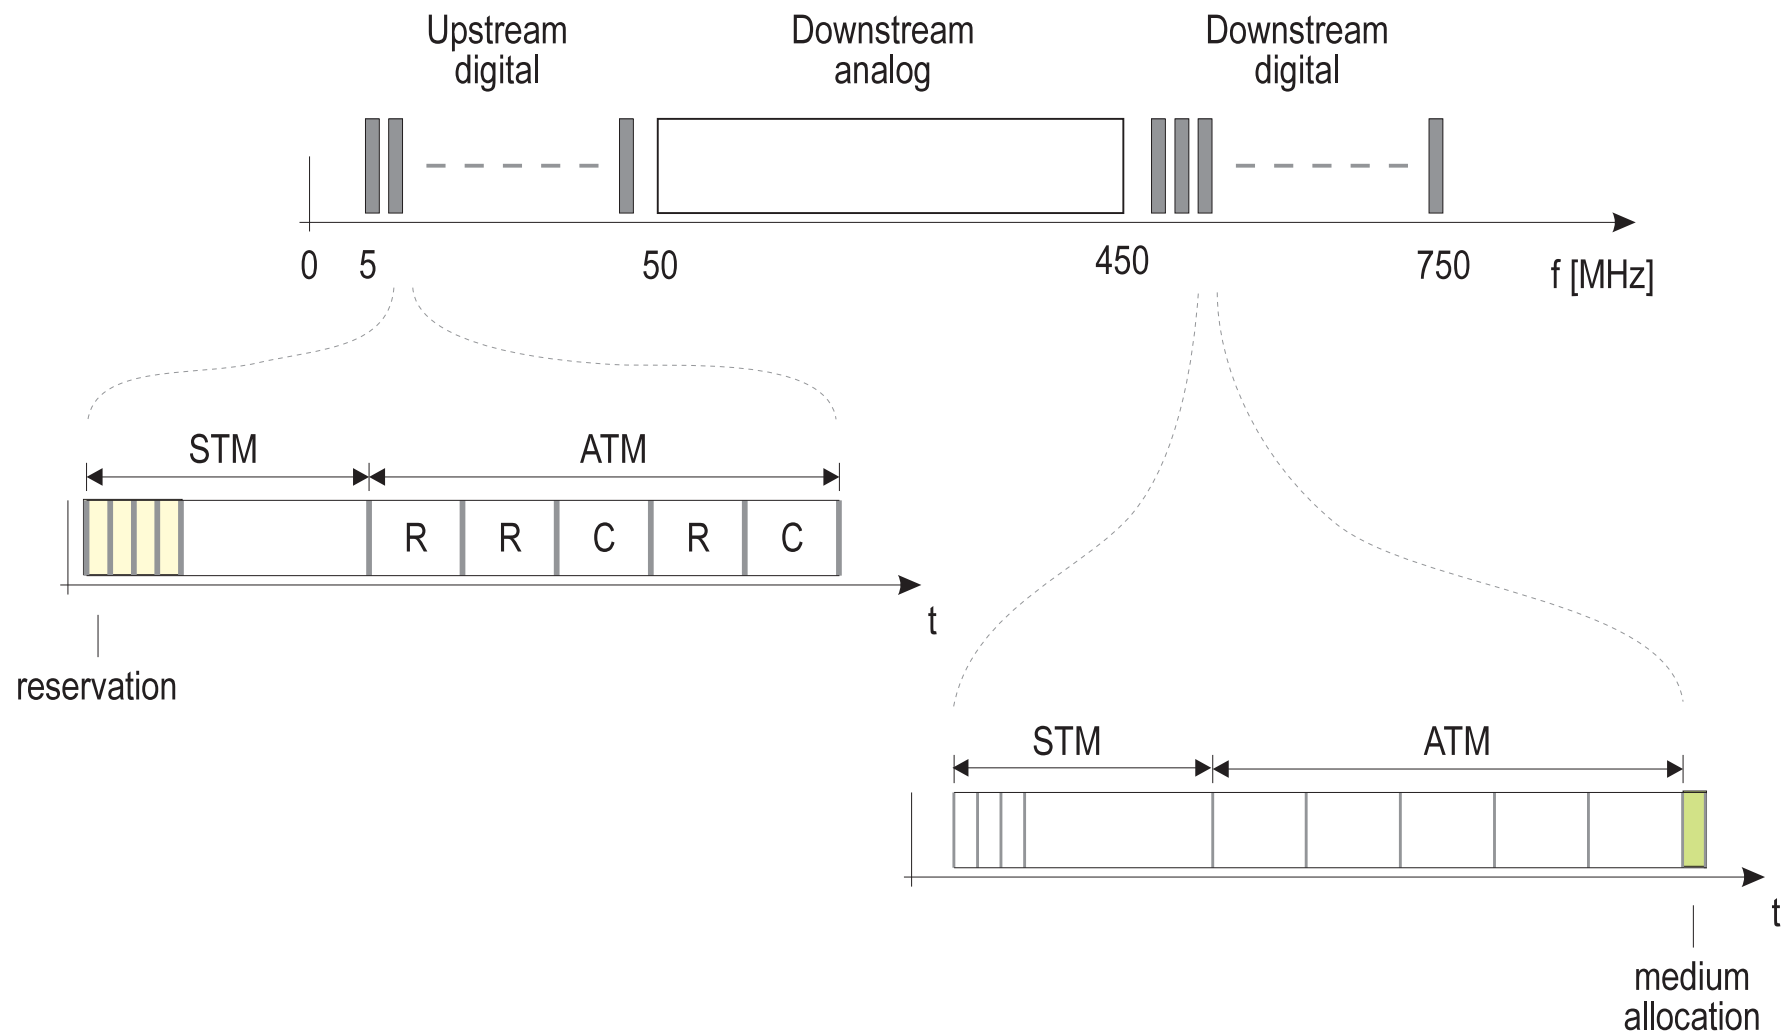

Lokální síť (02)

Jan Janeček

katedra počítačů

České vysoké učení technické v Praze

Širokopásmové LAN - HFC

Širokopásmové LAN - HFC

Širokopásmové LAN - MAC

Centralizovaná výzva

Centralizovaný binární výběr

Distribuovaná výzva / žádost

Distribuovaný binární výběr

Distribuovaný binární výběr

Distribuovaný 10-ární výběr

Logický kruh

Virtuální logický kruh

ARCNet - architektura

ARCNet - signál a rámce

IEEE 802.4 - média

	Phase Continuous Baseband	Phase Coherent Baseband	Broadband			Optical Fiber		
Data rate	1Mb/s	5Mb/s 10Mb/s	1Mb/s	5Mb/s	10Mb/s	5Mb/s	10Mb/s	20Mb/s
Bandwidth			1.5MHz	6MHz	12MHz			
Frequency	5MHz	7.5MHz 15MHz				850nm	850nm	850nm
Modulation	Manchester FSK	Phase Coherent FSK	Multilevel duobinary AM/PSK			Manchester AM		
Topology	Bus	Bus	Directional Bus			Star		
Medium	Coax 75 Ω	Coax 75 Ω	Coax 75 Ω			Optical fibre		
Scrambling	no	no	yes			no		

IEEE 802.4 - rámce

control frames

data frames

MMM - control frame type

PPP - priority

IEEE 802.4 - priority