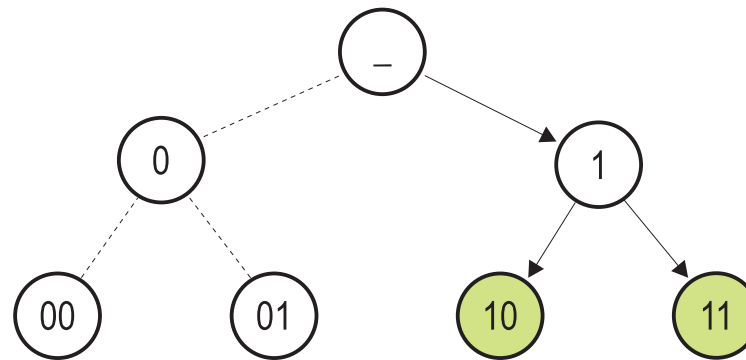

Lokální síť (02)

Jan Janeček

katedra počítačů

České vysoké učení technické v Praze

Širokopásmové LAN - HFC

Širokopásmové LAN - HFC

Širokopásmové LAN - MAC

Centralizovaná výzva

Centralizovaný binární výběr

Distribuovaná výzva / žádost

Distribuovaný binární výběr

Distribuovaný binární výběr

Distribuovaný 10-ární výběr

Logický kruh

Virtuální logický kruh

ARCNet - architektura

ARCNet - signál a rámce

IEEE 802.4 - média

	Phase Continuous Baseband	Phase Coherent Baseband	Broadband			Optical Fiber		
Data rate	1Mb/s	5Mb/s 10Mb/s	1Mb/s	5Mb/s	10Mb/s	5Mb/s	10Mb/s	20Mb/s
Bandwidth			1.5MHz	6MHz	12MHz			
Frequency	5MHz	7.5MHz 15MHz				850nm	850nm	850nm
Modulation	Manchester FSK	Phase Coherent FSK	Multilevel duobinary AM/PSK			Manchester AM		
Topology	Bus	Bus	Directional Bus			Star		
Medium	Coax 75 Ω	Coax 75 Ω	Coax 75 Ω			Optical fibre		
Scrambling	no	no	yes			no		