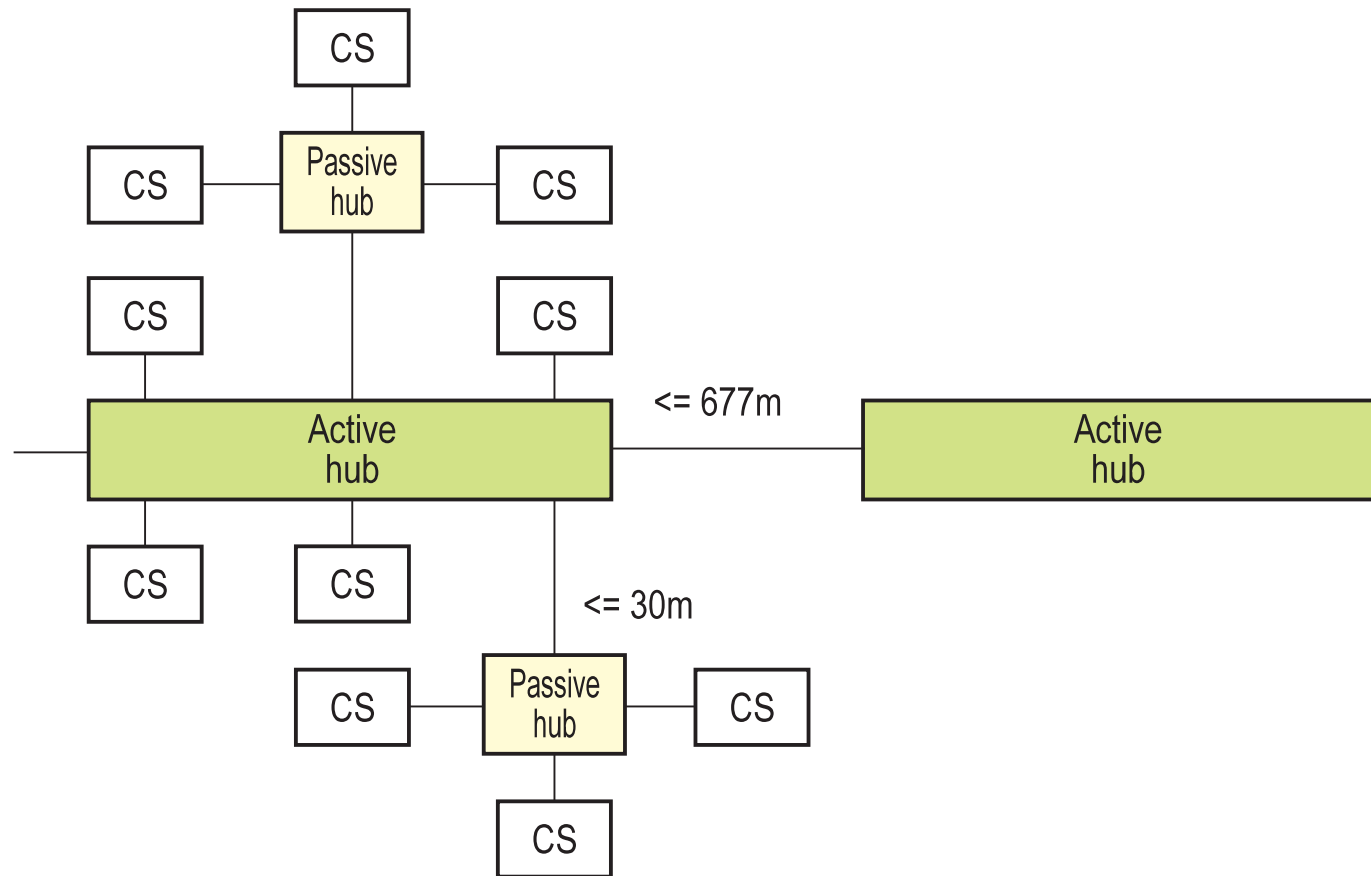

Lokální síť (02)

Jan Janeček

katedra počítačů

České vysoké učení technické v Praze

Širokopásmové LAN - HFC

Širokopásmové LAN - HFC

Širokopásmové LAN - MAC

Centralizovaná výzva

Centralizovaný binární výběr

Distribuovaná výzva / žádost

Distribuovaný binární výběr

Distribuovaný binární výběr

Distribuovaný 10-ární výběr

Logický kruh

Virtuální logický kruh

ARCNet - architektura

ARCNet - signál a rámce

IEEE 802.4 - média

	Phase Continuous Baseband	Phase Coherent Baseband	Broadband			Optical Fiber		
Data rate	1Mb/s	5Mb/s 10Mb/s	1Mb/s	5Mb/s	10Mb/s	5Mb/s	10Mb/s	20Mb/s
Bandwidth			1.5MHz	6MHz	12MHz			
Frequency	5MHz	7.5MHz 15MHz				850nm	850nm	850nm
Modulation	Manchester FSK	Phase Coherent FSK	Multilevel duobinary AM/PSK			Manchester AM		
Topology	Bus	Bus	Directional Bus			Star		
Medium	Coax 75 Ω	Coax 75 Ω	Coax 75 Ω			Optical fibre		
Scrambling	no	no	yes			no		

IEEE 802.4 - rámce

control frames

data frames

MMM - control frame type

PPP - priority

IEEE 802.4 - priority