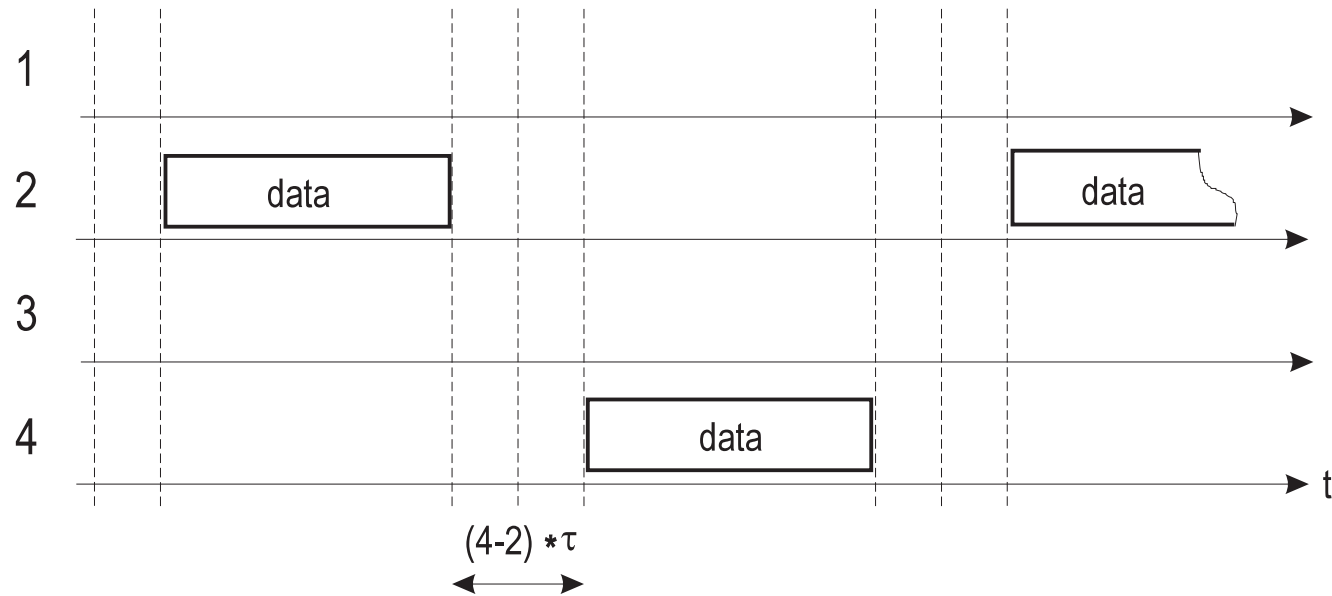

Centralizovaný binární výběr

Distribuovaná výzva / žádost

Distribuovaný binární výběr

Distribuovaný binární výběr

Distribuovaný 10-ární výběr

Logický kruh

Virtuální logický kruh

ARCNet - architektura

IEEE 802.4 - rámce

control frames

data frames

MMM - control frame type

PPP - priority

IEEE 802.4 - priority