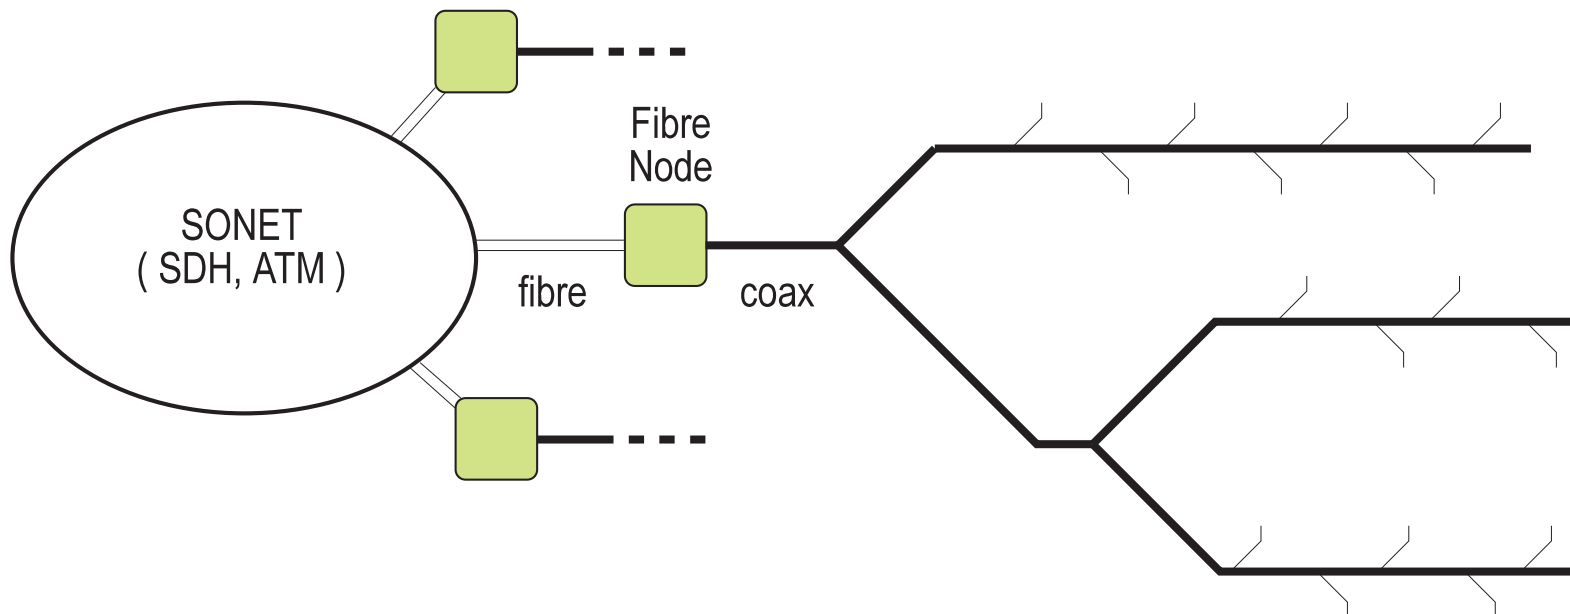

Lokální síť (02)

Jan Janeček

katedra počítačů

České vysoké učení technické v Praze

Širokopásmové LAN - HFC

Širokopásmové LAN - HFC

Širokopásmové LAN - MAC

Centralizovaná výzva

Centralizovaný binární výběr

Distribuovaná výzva / žádost

Distribuovaný binární výběr

Distribuovaný binární výběr

Distribuovaný 10-ární výběr

Logický kruh

Virtuální logický kruh

ARCNet - architektura

IEEE 802.4 - rámce

control frames

data frames

MMM - control frame type

PPP - priority

IEEE 802.4 - priority