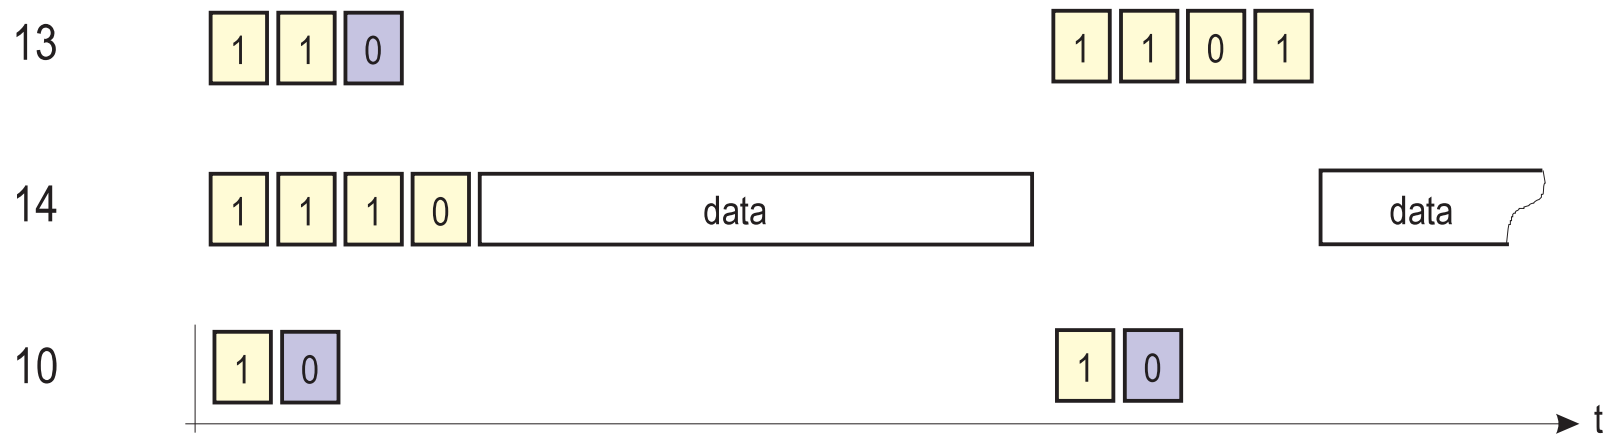

Lokální síť (02)

Jan Janeček

katedra počítačů

České vysoké učení technické v Praze

Širokopásmové LAN - HFC

Širokopásmové LAN - HFC

Širokopásmové LAN - MAC

Centralizovaná výzva

Centralizovaný binární výběr

Distribuovaná výzva / žádost

Distribuovaný binární výběr

Distribuovaný binární výběr

Distribuovaný 10-ární výběr

Logický kruh

Virtuální logický kruh

ARCNet - architektura