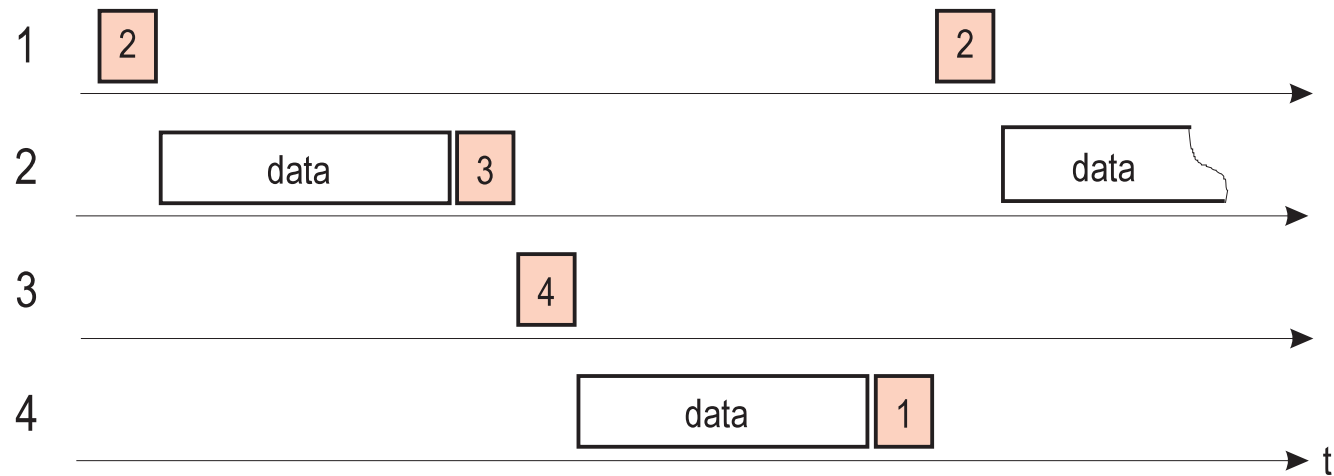

Centralizovaný binární výběr

Distribuovaná výzva / žádost

Distribuovaný binární výběr

Distribuovaný binární výběr

Distribuovaný 10-ární výběr

Logický kruh

Virtuální logický kruh

ARCNet - architektura

ARCNet - signál a rámce

IEEE 802.4 - média

	Phase Continuous Baseband	Phase Coherent Baseband	Broadband			Optical Fiber		
Data rate	1Mb/s	5Mb/s 10Mb/s	1Mb/s	5Mb/s	10Mb/s	5Mb/s	10Mb/s	20Mb/s
Bandwidth			1.5MHz	6MHz	12MHz			
Frequency	5MHz	7.5MHz 15MHz				850nm	850nm	850nm
Modulation	Manchester FSK	Phase Coherent FSK	Multilevel duobinary AM/PSK			Manchester AM		
Topology	Bus	Bus	Directional Bus			Star		
Medium	Coax 75 Ω	Coax 75 Ω	Coax 75 Ω			Optical fibre		
Scrambling	no	no	yes			no		